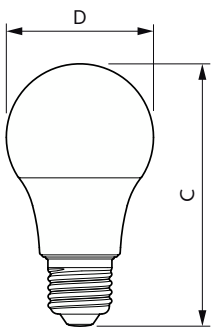

CorePro LEDbulb - Plastic

Lampmateriaal	Kunststof
Lampvorm	A60 [A 60 mm]
Goedkeuring en toepassing	
Energieverbruik kWh/1.000 uur	5 kWh
EPREL-registratienummer	1.227.623
Productgegevens	
Full EOC	872016916903600
Productnaam voor bestelling	CorePro LEDbulb ND 4.9-40W A60 E27 840

Bestelcode	16903600
Lokale code	8720169169036
Numerator - Aantal per pak	1
Numerator - Dozen per buitendoos	10
Materiaalnummer (12NC)	929003564108
Nettogewicht	0,030 kg
Volledige productnaam	CorePro LEDbulb ND 4.9-40W A60 E27 840
EAN/UPC - Case	8720169169043

Maatschets

Product	D	C
CorePro LEDbulb ND 4.9-40W A60 E27 840	60 mm	108 mm