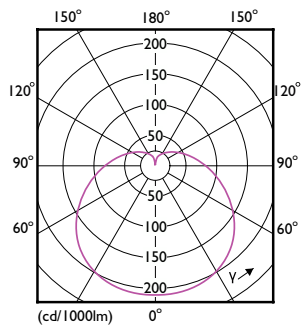

Fotometrische gegevens

Light Distribution Diagram - CorePro LEDbulb ND 4.9-40W A60 E27 840