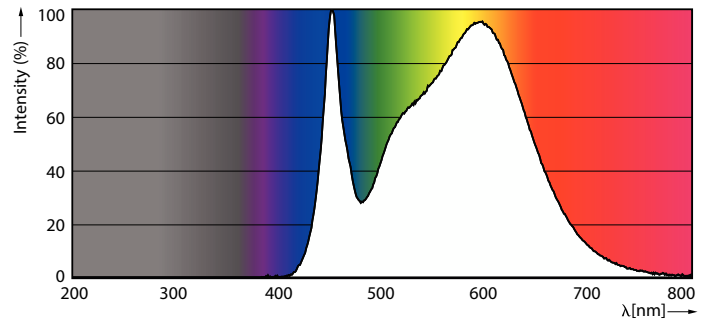

### Fotometrische gegevens

Light Distribution Diagram - CorePro LEDbulb ND 4.9-40W A60 E27 840

Spectral Power Distribution Colour - CorePro LEDbulb ND 4.9-40W A60 E27 840