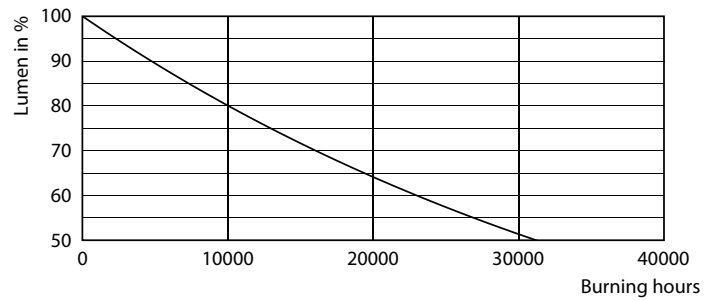

CorePro LEDbulb - Plastic

Fotometrische gegevens

Levensduur

Life Expectancy Diagram - CorePro LEDbulb ND 4.9-40W A60 E27 840

Lumen Maintenance Diagram - CorePro LEDbulb ND 4.9-40W A60 E27 840