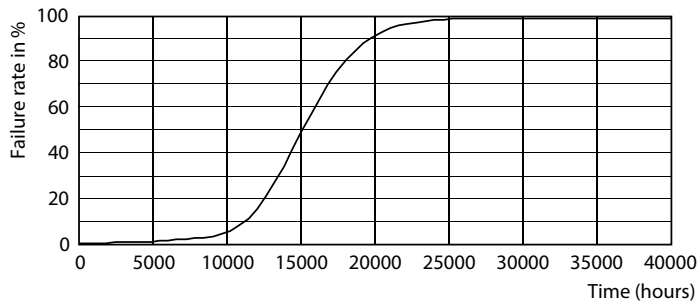

CorePro LEDbulb - Plastic

Fotometrische gegevens

Levensduur

Life Expectancy Diagram - CorePro LEDbulb ND 4.9-40W A60 E27 840

Lumen Maintenance Diagram - CorePro LEDbulb ND 4.9-40W A60 E27 840