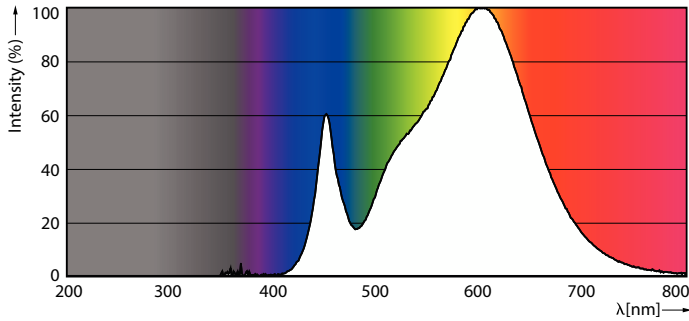

### Product gegevens

Algemene informatie	
Lampvoet	E27 [E27]
Nominale levensduur	10.000 hr
Schakelcyclus	50.000
Lighting Technology	LED
Meetreferentie van lichtstroom	Sphere

Eisen aan armatuurontwerp	
Kleurcode	830 [CCT of 3000K]
Bundelhoek (nom.)	180 graden
Lichtstroom	470 lm
Kleuraanduiding	Wit (WH)
Gecorreleerde kleurtemperatuur (nom)	3000 K
Lichtrendement (nominaal)	95 lm/W
Kleurconsistentie	<6
Kleurweergave-index (CRI)	80
LLMF bij einde nominale levensduur (nom.)	70 %

## Fotometrische gegevens

Light Distribution Diagram

## Fotometrische gegevens

Spectral Power Distribution Colour