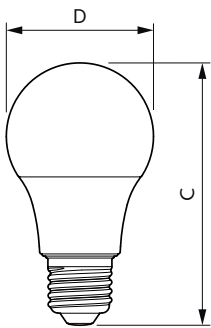

CorePro LEDbulb - Plastic

Lampvorm	A60 [A 60 mm]
Goedkeuring en toepassing	
Energieverbruik kWh/1.000 uur	5 kWh
EPREL-registratienummer	1.218.501
CE-markering	Ja
EU RoHS-conform	Ja
Productgegevens	
Full EOC	87201691691100
Productnaam voor bestelling	CorePro LEDbulb ND 4.9-40W A60 E27 830

Bestelcode	16911100
Lokale code	8720169169111
Numerator - Aantal per pak	1
Numerator - Dozen per buitendoos	10
Materiaalnummer (12NC)	929003560908
Nettogewicht	0,030 kg
Volledige productnaam	CorePro LEDbulb ND 4.9-40W A60 E27 830
EAN/UPC - Case	8720169169128

Maatschets

Product	D	C
CorePro LEDbulb ND 4.9-40W A60 E27 830	60 mm	107 mm