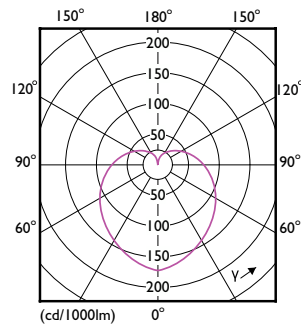

Light Distribution Diagram