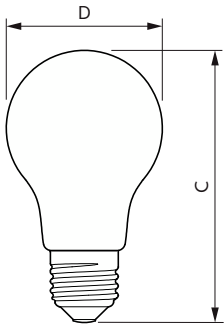

CorePro LEDbulb - Glas

Dimbaarheid en regelsystemen

Dimbaar	Nee

Eigenschappen behuizing en afmetingen

Lampafwerking	Mat
Lampvorm	A60 [A 60 mm]

Keurmerken en classificaties

Energie-efficiëntielabel	D
Energieverbruik kWh/1.000 uur	11 kWh
EPREL-registratienummer	387432
CE-markering	Ja
EU RoHS-conform	Ja

Productgegevens

Full EOC	871951437755400
Productnaam voor bestelling	CorePro LEDBulb10.5-100W E27 A60 840 FRG
Bestelcode	37755400
Lokale code	37755400
Numerator - Aantal per pak	1
Numerator - Dozen per buitendoos	10
Materiaalnummer (12NC)	929002026592
Volledige productnaam	CorePro LEDBulb10.5-100W E27 A60 840 FRG
EAN/UPC - Case	8719514377561

Maatschets

Product	D	C
CorePro LEDBulb10.5-100W E27 A60 840 FRG	60 mm	104 mm