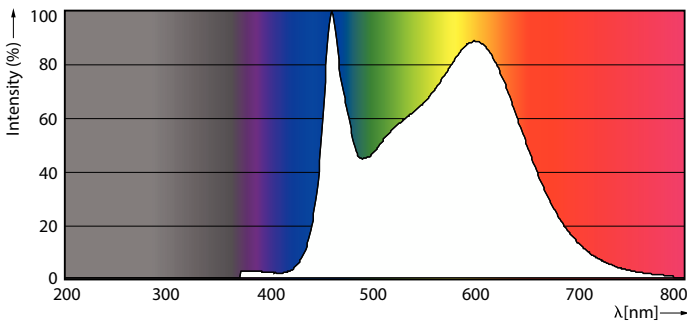

Fotometrische gegevens

Spectral Power Distribution Colour - CorePro LEDBulb10.5-100W E27 A60 840 FRG