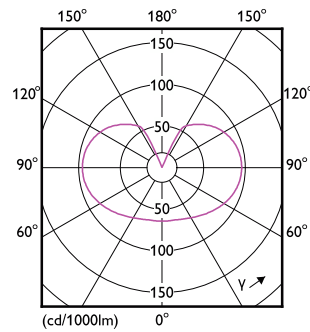

Product gegevens

Algemene informatie	
Lamptype	LED
Meetreferentie van lichtstroom	Sphere
Schakelcyclus	20.000
Nominale levensduur	15.000 hr
Lampvoet	E27 [E27]
Gegevens lichttechniek	
Kleurcode	840 [CCT of 4000K]
Lichtstroom	1.521 lm
Kleuraanduiding	Koelwit (CW)
Gecorreleerde kleurtemperatuur (nom)	4000 K
Lichtrendement (nominaal)	144,00 lm/W
Kleurconsistentie	<6
Kleurweergave-index (CRI)	80
LLMF bij einde nominale levensduur (nom.)	70 %
Flikkerwaarde (PstLM)	1

CorePro LEDbulb - Glas

Dimbaarheid en regelsystemen

Dimbaar	Nee
---------	-----

Eigenschappen behuizing en afmetingen

Lampafwerking	Mat
Lampvorm	A60 [A 60 mm]

Keurmerken en classificaties

Energie-efficiëntielabel	D
Energieverbruik kWh/1.000 uur	11 kWh
EPREL-registratienummer	387432
CE-markering	Ja
EU RoHS-conform	Ja

Maatschets

Product	D	C
CorePro LEDBulb10.5-100W E27 A60 840 FRG	60 mm	104 mm

Fotometrische gegevens

Spectral Power Distribution Colour - CorePro LEDBulb10.5-100W E27 A60 840 FRG

Light Distribution Diagram - CorePro LEDBulb10.5-100W E27 A60 840 FRG