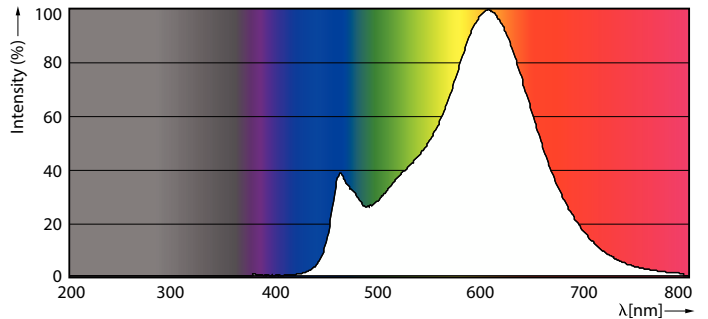

General uniform lighting - CorePro LEDBulbND10.5-100W E27A60 827FRG

Spectral Power Distribution Colour - CorePro LEDBulbND10.5-100W E27A60 827FRG