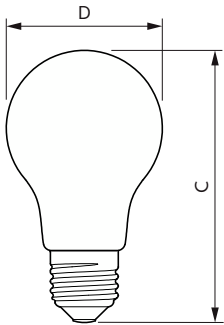

CorePro LEDbulb - Glas

Dimbaarheid en regelsystemen

Dimbaar	Nee

Eigenschappen behuizing en afmetingen

Lampafwerking	Mat
Lampvorm	A60 [A 60 mm]

Keurmerken en classificaties

Energie-efficiëntielabel	D
Energieverbruik kWh/1.000 uur	11 kWh
EPREL-registratienummer	387431
CE-markering	Ja
EU RoHS-conform	Ja

Productgegevens

Full EOC	871951436128700
Productnaam voor bestelling	CorePro LEDBulbND10.5-100W E27A60 827FRG
Bestelcode	36128700
Lokale code	36128700
Numerator - Aantal per pak	1
Numerator - Dozen per buitendoos	10
Materiaalnummer (12NC)	929002026402
Volledige productnaam	CorePro LEDBulbND10.5-100W E27A60 827FRG
EAN/UPC - Case	8719514361294

Maatschets

Product	D	C
CorePro LEDBulbND10.5-100W E27A60 827FRG	60 mm	104 mm