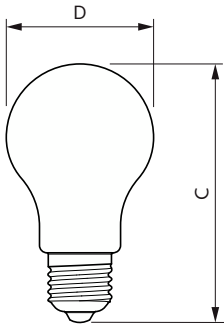

CorePro LEDbulb - Glas

Dimbaarheid en regelsystemen

Dimbaar	Nee

Eigenschappen behuizing en afmetingen

Lampafwerking	Helder
Lampvorm	A60 [A 60 mm]

Keurmerken en classificaties

Energie-efficiëntielabel	D
Energieverbruik kWh/1.000 uur	11 kWh
EPREL-registratienummer	387430
CE-markering	Ja
EU RoHS-conform	Ja

Productgegevens

Full EOC	871951434710600
Productnaam voor bestelling	CorePro LEDBulbND10.5-100W E27A60 840CLG
Bestelcode	34710600
Lokale code	34710600
Numerator - Aantal per pak	1
Numerator - Dozen per buitendoos	10
Materiaalnummer (12NC)	929002026292
Volledige productnaam	CorePro LEDBulbND10.5-100W E27A60 840CLG
EAN/UPC - Case	8719514347113

Maatschets

Product	D	C
CorePro LEDBulbND10.5-100W E27A60 840CLG	60 mm	104 mm