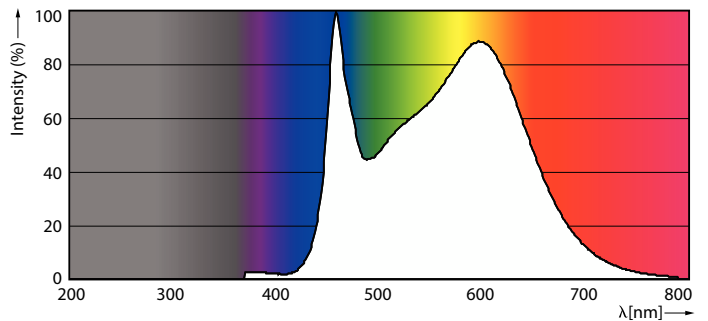

General uniform lighting - CorePro LEDBulbND10.5-100W E27A60 840CLG

Spectral Power Distribution Colour - CorePro LEDBulbND10.5-100W E27A60 840CLG