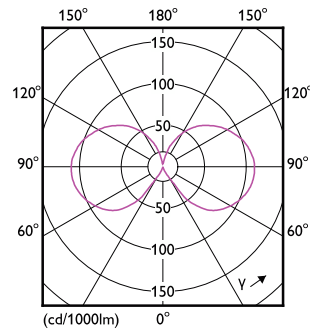

Fotometrische gegevens

Light Distribution Diagram - CorePro LEDBulbND 8.5-75W E27 A60 840CLG