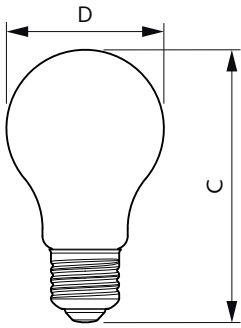

CorePro LEDbulb - Glas

Dimbaarheid en regelsystemen

Dimbaar	Nee

Eigenschappen behuizing en afmetingen

Lampafwerking	Helder
Lampvorm	A60 [A 60 mm]

Keurmerken en classificaties

Energie-efficiëntielabel	E
Energieverbruik kWh/1.000 uur	9 kWh
EPREL-registratienummer	387424
EyeComfort	Ja

Productgegevens

Full EOC	871951434708300

Productnaam voor bestelling	CorePro LEDBulbND 8.5-75W E27 A60 840CLG
Bestelcode	34708300
Lokale code	34708300
Numerator - Aantal per pak	1
Numerator - Dozen per buitendoos	10
Materiaalnummer (12NC)	929002025592
Volledige productnaam	CorePro LEDBulbND 8.5-75W E27 A60 840CLG
EAN/UPC - Case	8719514347090

Maatschets

Product	D	C
CorePro LEDBulbND 8.5-75W E27 A60 840CLG	60 mm	104 mm