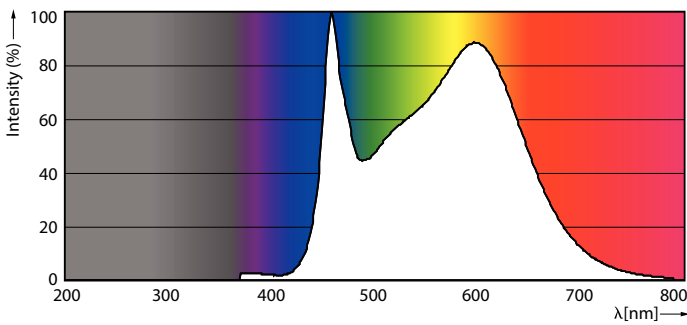

Fotometrische gegevens

Spectral Power Distribution Colour - CorePro LEDBulbND 8.5-75W E27 A60 840CLG