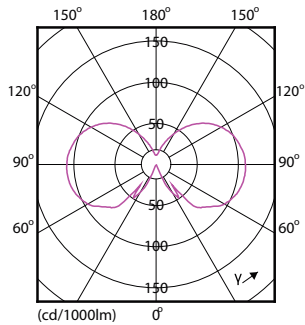

Maatschets

Product	D	C
CorePro LEDBulbND 7-60W E27 A60 840 CL G	60 mm	106 mm

Fotometrische gegevens

General uniform lighting - CorePro LEDBulbND 7-60W E27 A60 840 CL G

Spectral Power Distribution Colour - CorePro LEDBulbND 7-60W E27 A60 840 CL G

CorePro LEDbulb - Glas

Fotometrische gegevens

Light Distribution Diagram - CorePro LEDBulbND 7-60W E27 A60 840 CL G

Levensduur

Life Expectancy Diagram - CorePro LEDBulbND 7-60W E27 A60 840 CL G

Lumen Maintenance Diagram - CorePro LEDBulbND 7-60W E27 A60 840 CL G