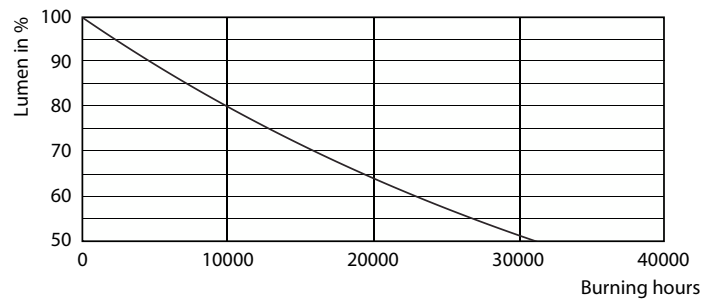

Product gegevens

Algemene informatie	
Lamptype	LED
Meetreferentie van lichtstroom	Sphere
Schakelcyclus	20.000
Nominale levensduur	15.000 hr
Lampvoet	E27 [E27]

Gegevens lichttechniek	
Kleurcode	840 [CCT of 4000K]
Lichtstroom	850 lm
Kleuraanduiding	Koelwit (CW)
Gecorreleerde kleurtemperatuur (nom)	4000 K
Lichtrendement (nominaal)	121 lm/W
Kleurconsistentie	<6
Kleurweergave-index (CRI)	80
LLMF bij einde nominale levensduur (nom.)	70 %
Flikkerwaarde (PstLM)	1

CorePro LEDbulb - Glas

Fotometrische gegevens

Light Distribution Diagram - CorePro LEDBulbND 7-60W E27 A60 840 CL G

Levensduur

Life Expectancy Diagram - CorePro LEDBulbND 7-60W E27 A60 840 CL G

Lumen Maintenance Diagram - CorePro LEDBulbND 7-60W E27 A60 840 CL G