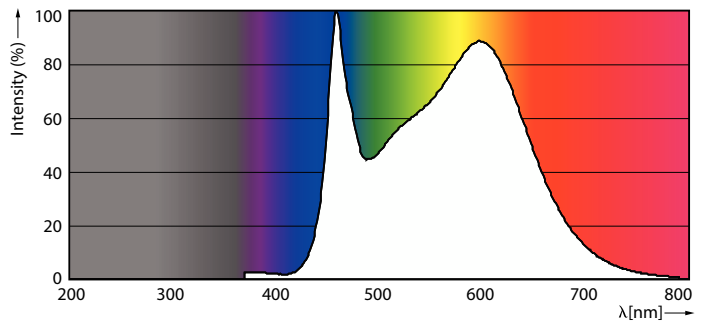

Fotometrische gegevens

General uniform lighting - CorePro LEDBulbND 7-60W E27 A60 840 CL G

Spectral Power Distribution Colour - CorePro LEDBulbND 7-60W E27 A60 840 CL G