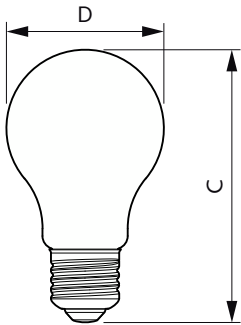

Operationele temperatuur	
T-behuizing maximaal (nom.)	40 °C

CorePro LEDbulb - Glas

Dimbaarheid en regelsystemen

Dimbaar	Nee
---------	-----

Eigenschappen behuizing en afmetingen

Lampafwerking	Helder
Lampvorm	A60 [A 60 mm]

Maatschets

Product	D	C
CorePro LEDBulbND 7-60W E27 A60 840 CL G	60 mm	106 mm

Fotometrische gegevens

General uniform lighting - CorePro LEDBulbND 7-60W E27 A60 840 CL G

Spectral Power Distribution Colour - CorePro LEDBulbND 7-60W E27 A60 840 CL G