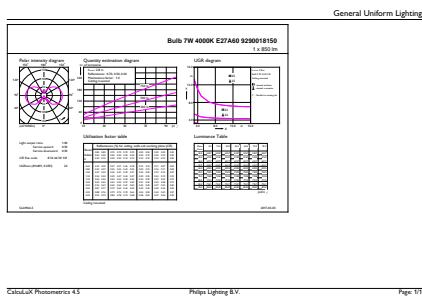

Keurmerken en classificaties

Energie-efficiëntielabel	E
Energieverbruik kWh/1.000 uur	7 kWh
EPREL-registratienummer	387398
CE-markering	Ja
EU RoHS-conform	Ja

Productgegevens

Full EOC	871951435491300
Productnaam voor bestelling	CorePro LEDBulbND 7-60W E27 A60 840 CL G
Bestelcode	35491300
Lokale code	35491300
Numerator - Aantal per pak	1
Numerator - Dozen per buitendoos	10
Materiaalnummer (12NC)	929001815092
Volledige productnaam	CorePro LEDBulbND 7-60W E27 A60 840 CL G
EAN/UPC - Case	8719514354920

Maatschets

Product	D	C
CorePro LEDBulbND 7-60W E27 A60 840 CL G	60 mm	106 mm

Fotometrische gegevens

General uniform lighting - CorePro LEDBulbND 7-60W E27 A60 840 CL G

Spectral Power Distribution Colour - CorePro LEDBulbND 7-60W E27 A60 840 CL G