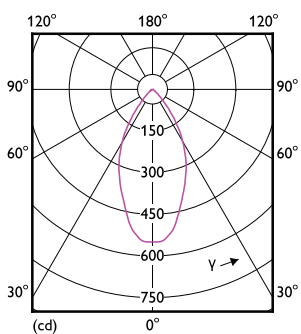

Maatschets

MASTER LED ExpertColor 6.7-35W MR16 927 60D

Product	D	C
MASTER LED ExpertColor 6.7-35W MR16 927 60D	50,5 mm	46 mm

Fotometrische gegevens

LEDspots MAS IC 6,7W MR16 GU5,3 927 60D-LDD

LEDspots MAS IC 6,7W MR16 GU5,3 927 60D-ADL