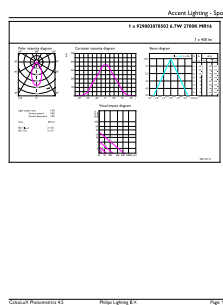

Maatschets

MASTER LED ExpertColor 6.7-35W MR16 927 60D

Product	D	C
MASTER LED ExpertColor 6.7-35W MR16 927 60D	50,5 mm	46 mm

Fotometrische gegevens

LEDspots MAS IC 6,7W MR16 GU5,3 927 60D-LDD

LEDspots MAS IC 6,7W MR16 GU5,3 927 60D-ADL

MASTER LEDspot ExpertColor LV

Fotometrische gegevens

LEDspots MAS IC 6,7W MR16 GU5,3 927 60D-POC

Levensduur

Life Expectancy Diagram

Lumen Maintenance Diagram