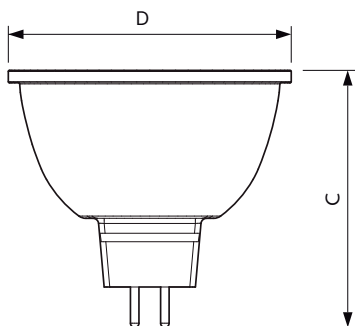

MASTER LEDspot ExpertColor LV

Regelsystemen en dimmers	
Dimbaar	Alleen met specifieke dimmers
Mechanische eigenschappen en behuizing	
Lampvorm	MR16 [MR 16inch/50mm]
Goedkeuring en toepassing	
Energie-efficiëntieklasse	G
Geschikt voor accentverlichting	Yes
Energieverbruik kWh/1.000 uur	7 kWh
EPREL-registratienummer	624205
Productgegevens	
Volledige productcode	871951435877500

Productnaam voor bestelling	MASTER LED ExpertColor 6.7-35W MR16 927 60D
EAN/UPC - Product	8719514358775
Bestelcode	35877500
Lokale code	35877500
Numerator - Aantal per pak	1
Numerator - Dozen per buitendoos	10
SAP-materiaal	929003078502
Net Weight (Piece)	0,052 kg

Maatschets

MASTER LED ExpertColor 6.7-35W MR16 927 60D

Product	D	C
MASTER LED ExpertColor 6.7-35W MR16 927 60D	50,5 mm	46 mm