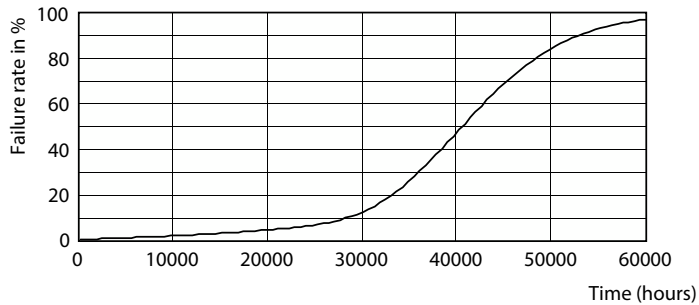

Product gegevens

Algemene informatie	
Lampvoet	GU5.3 [GU5.3]
CE-markering	Ja
Conform EU RoHS-richtlijn	Ja
Nominale levensduur (nom.)	40000 h
Schakelcyclus	50000
Meetreferentie van lichtstroom	Narrow Cone
Laag	MASTER
Eisen aan armatuurontwerp	
Kleurcode	927 [CCT van 2700 K]
Bundelhoek (nom.)	60 °
Lichtstroom (nom.)	400 lm
Lichtsterkte (nom.)	410 cd
Kleuraanduiding	Warmwit (WW)
Gecorreleerde kleurtemperatuur (nom.)	2700 K
Lichtrendement (gespec.) (nom.)	59,00 lm/W
Kleurconsistentie	<3

Maatschets

MASTER LED ExpertColor 6.7-35W MR16 927 60D

Product	D	C
MASTER LED ExpertColor 6.7-35W MR16 927 60D	50,5 mm	46 mm

Fotometrische gegevens

LEDspots MAS IC 6,7W MR16 GU5,3 927 60D-LDD

LEDspots MAS IC 6,7W MR16 GU5,3 927 60D-ADL

MASTER LEDspot ExpertColor LV

Fotometrische gegevens

LEDspots MAS IC 6,7W MR16 GU5,3 927 60D-POC

Levensduur

Life Expectancy Diagram

Lumen Maintenance Diagram