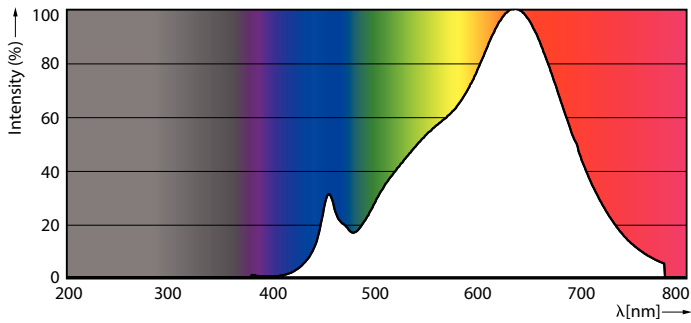

Product gegevens

Algemene informatie	
Lampvoet	GU5.3 [GU5.3]
CE-markering	Ja
Conform EU RoHS-richtlijn	Ja
Nominale levensduur (nom.)	40000 h
Schakelcyclus	50000
Meetreferentie van lichtstroom	Narrow Cone
Laag	MASTER
Eisen aan armatuurontwerp	
Kleurcode	927 [CCT van 2700 K]
Bundelhoek (nom.)	60 °
Lichtstroom (nom.)	400 lm
Lichtsterkte (nom.)	410 cd
Kleuraanduiding	Warmwit (WW)
Gecorreleerde kleurtemperatuur (nom.)	2700 K
Lichtrendement (gespec.) (nom.)	59,00 lm/W
Kleurconsistentie	<3

Kleurweergave-index (nom.)	97
LLMF bij einde nominale levensduur (nom.)	70 %
Lichtstroom in conus van 90° (nom.)	400 lm
Bedrijfs- en elektrische gegevens	
Ingangsfrequentie	- Hz
Power (Rated) (Nom)	6,7 W
Lampstroom (nom.)	650 mA
Overeenkomstig vermogen	35 W
Opstarttijd (nom.)	0,5 s
Opwarmtijd tot 60% lichtopbrengst (nom.)	0,5 s
Arbeidsfactor (nom.)	0,7
Spanning (nom.)	ac electronic 12 V
Temperatuur	
T-behuizing maximaal (nom.)	92 °C

Maatschets

MASTER LED ExpertColor 6.7-35W MR16 927 60D

Product	D	C
MASTER LED ExpertColor 6.7-35W MR16 927 60D	50,5 mm	46 mm

Fotometrische gegevens

LEDspots MAS IC 6,7W MR16 GU5,3 927 60D-LDD

LEDspots MAS IC 6,7W MR16 GU5,3 927 60D-ADL

MASTER LEDspot ExpertColor LV

Fotometrische gegevens

LEDspots MAS IC 6,7W MR16 GU5,3 927 60D-POC

Levensduur

Life Expectancy Diagram

Lumen Maintenance Diagram