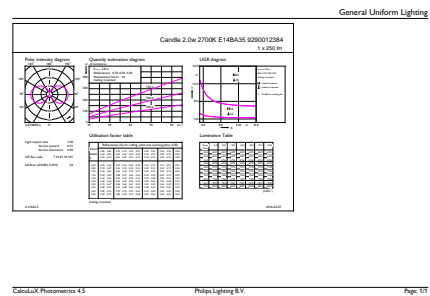

Product gegevens

Algemene informatie	
Lampvoet	E14 [E14]
CE-markering	Ja
Conform EU RoHS-richtlijn	Ja
Nominale levensduur (nom.)	15000 h
Schakelcyclus	20000
Meetreferentie van lichtstroom	Sphere
Laag	CorePro
Eisen aan armatuurontwerp	
Kleurcode	827 [CCT van 2700 K]
Lichtstroom (nom.)	250 lm
Kleuraanduiding	Warmwit (WW)
Gecorreleerde kleurtemperatuur (nom.)	2700 K
Lichtrendement (gespec.) (nom.)	125,00 lm/W
Kleurconsistentie	<6
Kleurweergave-index (nom.)	80

Maatschets

Product	D	C
CorePro LEDCandleND2-25W E14BA35 827CL G	35 mm	123 mm

CorePro LEDCandleND2-25W E14BA35 827CL G

Fotometrische gegevens

Spectral Power Distribution Colour

General uniform lighting

CorePro LED kaars- en kogellampen - Glas

Fotometrische gegevens

Light Distribution Diagram

Levensduur

Life Expectancy Diagram

Lumen Maintenance Diagram