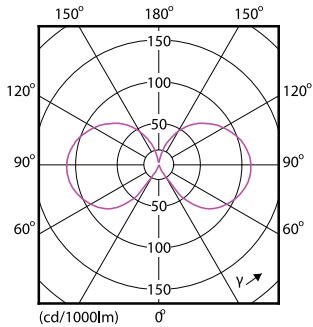

Maatschets

Product	D	C
CorePro LEDCandleND2-25W E14BA35 827CL G	35 mm	123 mm

CorePro LEDCandleND2-25W E14BA35 827CL G

Fotometrische gegevens

Spectral Power Distribution Colour

General uniform lighting

CorePro LED kaars- en kogellampen - Glas

Fotometrische gegevens

Light Distribution Diagram

Levensduur

Life Expectancy Diagram

Lumen Maintenance Diagram