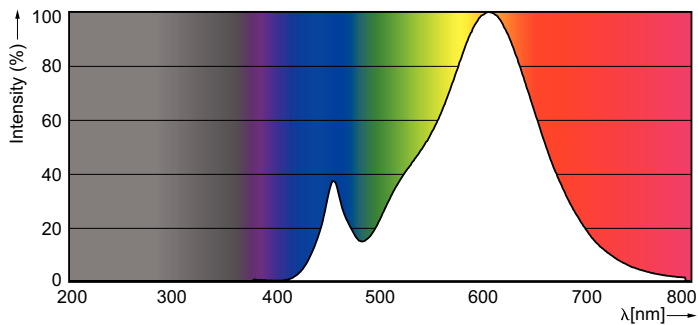

CorePro LED kaars- en kogellampen - Glas

Mechanische eigenschappen en behuizing

Lampafwerking	Helder
Lampvorm	BA35

Goedkeuring en toepassing

Energie-efficiëntieklasse	E
Energiebesparend product	Yes
Geschikt voor accentverlichting	No
Energieverbruik kWh/1.000 uur	2 kWh
EPREL-registratienummer	387361

Productgegevens

Volledige productcode	871951437759200

Productnaam voor bestelling	CorePro LEDCandleND2-25W E14BA35 827CL G
EAN/UPC - Product	8719514377592
Bestelcode	37759200
Lokale code	37759200
Numerator - Aantal per pak	1
Numerator - Dozen per buitendoos	10
SAP-materiaal	929001238492
Net Weight (Piece)	0,014 kg

Maatschets

Product	D	C
CorePro LEDCandleND2-25W E14BA35 827CL G	35 mm	123 mm

CorePro LEDCandleND2-25W E14BA35 827CL G

Fotometrische gegevens

Spectral Power Distribution Colour