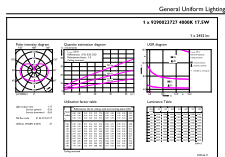

Fotometrische gegevens

General uniform lighting - CorePro LEDBulbND 150W E27 A67 840 FR G

Light Distribution Diagram - CorePro LEDBulbND 150W E27 A67 840 FR G