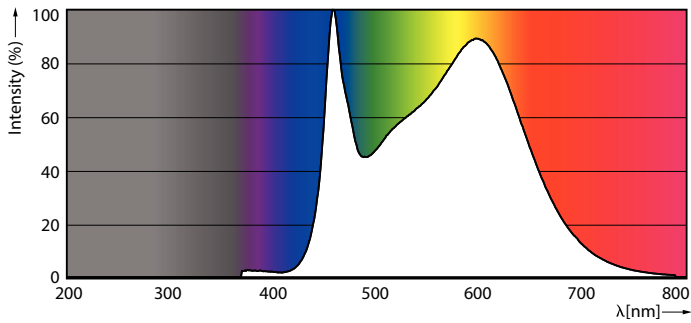

Corepro High Lumen LEDbulb

Fotometrische gegevens

Spectral Power Distribution Colour - CorePro LEDBulbND 150W E27 A67 840 FR G