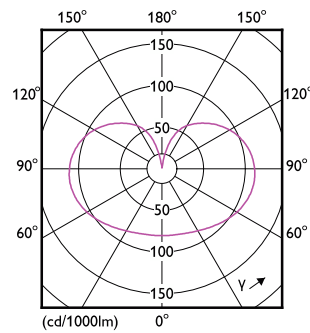

General uniform lighting - CorePro LEDBulbND 150W E27 A67 840 FR G

Light Distribution Diagram - CorePro LEDBulbND 150W E27 A67 840 FR G