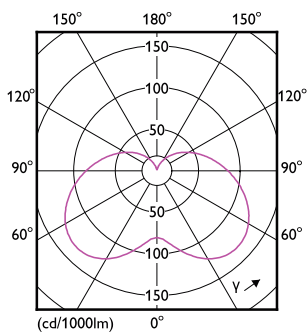

Fotometrische gegevens

LEDcandle CorePro B38 7W E14 827 FR-LDD