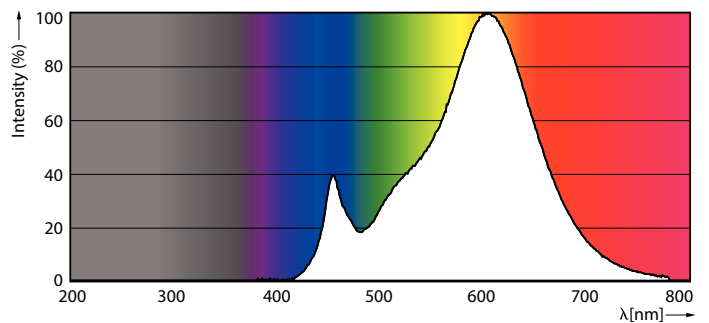

LEDcandle CorePro 7W B38 E14 827 FR-POC