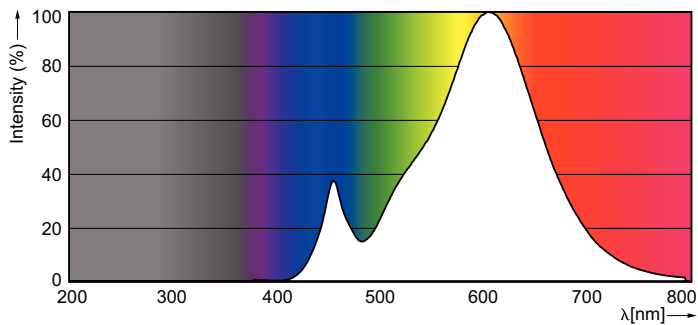

CorePro LED kaars- en kogellampen - Glas

Mechanische eigenschappen en behuizing

Lampafwerking	Helder
Lampvorm	ST35

Goedkeuring en toepassing

Energie-efficiëntieklasse	E
Energiebesparend product	Yes
Geschikt voor accentverlichting	No
Energieverbruik kWh/1.000 uur	2 kWh
EPREL-registratienummer	387362

Productgegevens

Volledige productcode	871951434772400

Productnaam voor bestelling	CorePro LEDCandleND2-25W ST35 E14 827CLG
EAN/UPC - Product	8719514347724
Bestelcode	34772400
Lokale code	34772400
Numerator - Aantal per pak	1
Numerator - Dozen per buitendoos	10
SAP-materiaal	929001238592
Net Weight (Piece)	0,014 kg

Maatschets

Product	D	C
CorePro LEDCandleND2-25W ST35 E14 827CLG	35 mm	97 mm

CorePro LEDCandleND2-25W ST35 E14 827CLG

Fotometrische gegevens

Spectral Power Distribution Colour