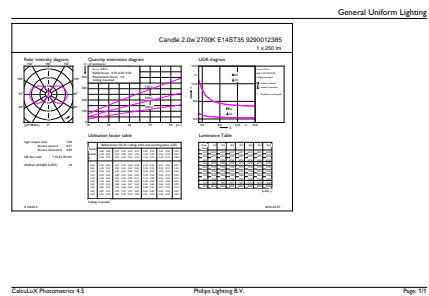

Maatschets

Product	D	C
CorePro LEDCandleND2-25W ST35 E14 827CLG	35 mm	97 mm

CorePro LEDCandleND2-25W ST35 E14 827CLG

Fotometrische gegevens

Spectral Power Distribution Colour

General uniform lighting

CorePro LED kaars- en kogellampen - Glas

Fotometrische gegevens

Light Distribution Diagram

Levensduur

Life Expectancy Diagram

Lumen Maintenance Diagram