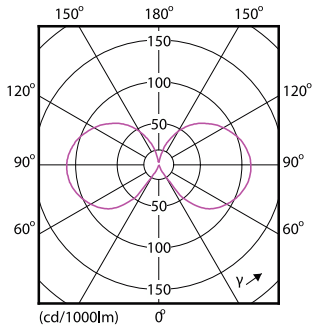

Maatschets

Product	D	C
CorePro LEDCandleND2-25W ST35 E14 827CLG	35 mm	97 mm

CorePro LEDCandleND2-25W ST35 E14 827CLG

Fotometrische gegevens

Spectral Power Distribution Colour

General uniform lighting

CorePro LED kaars- en kogellampen - Glas

Fotometrische gegevens

Light Distribution Diagram

Levensduur

Life Expectancy Diagram

Lumen Maintenance Diagram