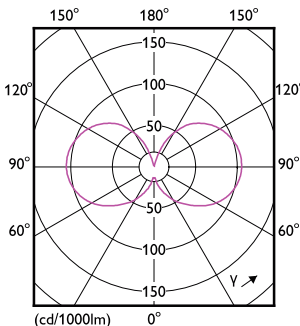

EPREL-registratienummer	574369
Productgegevens	
Volledige productcode	871951435543900
Productnaam voor bestelling	MASTER VLE LEDCandleD3.4-40W E14 B35 927CLG
EAN/UPC - Product	8719514355439
Bestelcode	35543900
Lokale code	35543900
Numerator - Aantal per pak	1
Numerator - Dozen per buitendoos	10
SAP-materiaal	929003059502
Net Weight (Piece)	0,014 kg

Maatschets

Product	D	C
MASTER VLE LEDCandleD3.4-40W E14 B35 927CLG	35 mm	97 mm

MASTER VLE LEDCandleD3.4-40W E14 B35 927CLG

Fotometrische gegevens

LEDcandle MAS 3,4W B35 E14 927 CL-POC

LEDcandle MAS B35 3,4W E14 927 CL-LDD