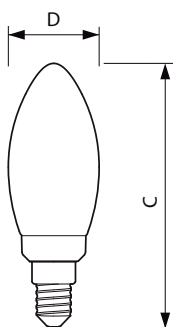

Product gegevens

Algemene informatie	
Lampvoet	E14 [E14]
CE-markering	Ja
Conform EU RoHS-richtlijn	Ja
Nominale levensduur (nom.)	15000 h
Schakelcyclus	20000
Meetreferentie van lichtstroom	Sphere
Laag	MASTER Value
Eisen aan armatuurontwerp	
Kleurcode	927 [CCT van 2700 K]
Lichtstroom (nom.)	470 lm
Kleuraanduiding	Warmwit (WW)

Maatschets

Product	D	C
MASTER VLE LEDCandleD3.4-40W E14 B35 927CLG	35 mm	97 mm

MASTER VLE LEDCandleD3.4-40W E14 B35 927CLG

Fotometrische gegevens

LEDcandle MAS 3,4W B35 E14 927 CL-POC

LEDcandle MAS B35 3,4W E14 927 CL-LDD