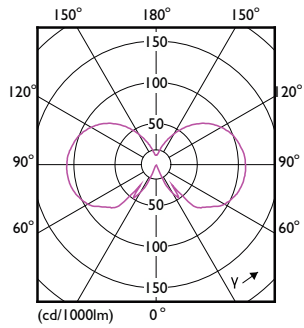

Maatschets

Product	D	C
CorePro LEDBulbND 7-60W E27 WW A60 CL G	60 mm	104 mm

CorePro LEDBulbND 7-60W E27 WW A60 CL G

Fotometrische gegevens

General uniform lighting

Spectral Power Distribution Colour

CorePro LEDbulb - Glas

Fotometrische gegevens

Light Distribution Diagram

Levensduur

Life Expectancy Diagram

Lumen Maintenance Diagram