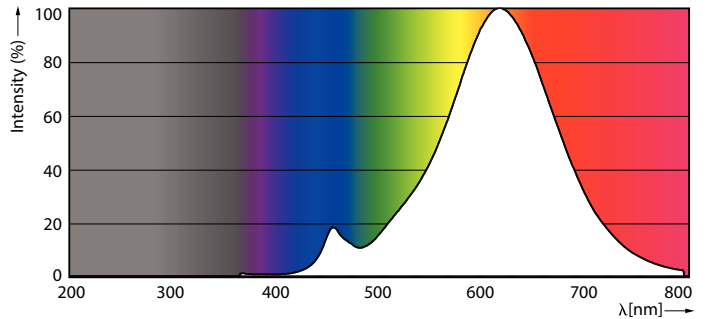

Energie-efficiëntieklasse	E
Energieverbruik kWh/1.000 uur	7 kWh
EPREL-registratienummer	387390

Productgegevens

Volledige productcode	871951438003500
-----------------------	-----------------

Productnaam voor bestelling	CorePro LEDBulbND 7-60W E27 WW A60 CL G
EAN/UPC - Product	8719514380035
Bestelcode	38003500
Lokale code	38003500
Numerator - Aantal per pak	1
Numerator - Dozen per buitendoos	10
SAP-materiaal	929001387362
Net Weight (Piece)	0,030 kg

Maatschets

Product	D	C
CorePro LEDBulbND 7-60W E27 WW A60 CL G	60 mm	104 mm

CorePro LEDBulbND 7-60W E27 WW A60 CL G

Fotometrische gegevens

General uniform lighting

Spectral Power Distribution Colour

CorePro LEDbulb - Glas