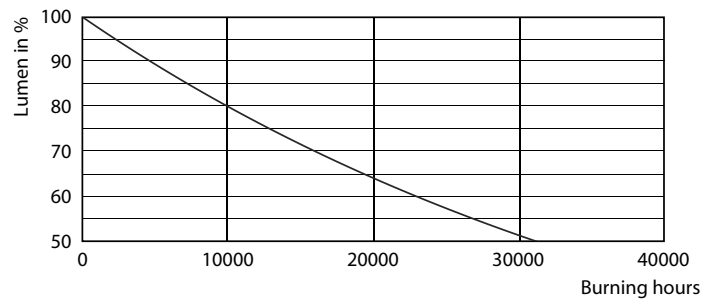

LLMF bij einde nominale levensduur (nom.) 70 %	
--	--

Bedrijfs- en elektrische gegevens	
Ingangsfrequentie	50 tot 60 Hz
Power (Rated) (Nom)	7 W
Lampstroom (nom.)	60 mA
Overeenkomstig vermogen	60 W
Opstarttijd (nom.)	0,5 s
Opwarmtijd tot 60% lichtopbrengst (nom.)	0,5 s
Arbeidsfactor (nom.)	0,51
Spanning (nom.)	220-240 V

Maatschets

Product	D	C
CorePro LEDBulbND 7-60W E27 WW A60 CL G	60 mm	104 mm

CorePro LEDBulbND 7-60W E27 WW A60 CL G

Fotometrische gegevens

General uniform lighting

Spectral Power Distribution Colour

CorePro LEDbulb - Glas

Fotometrische gegevens

Light Distribution Diagram

Levensduur

Life Expectancy Diagram

Lumen Maintenance Diagram