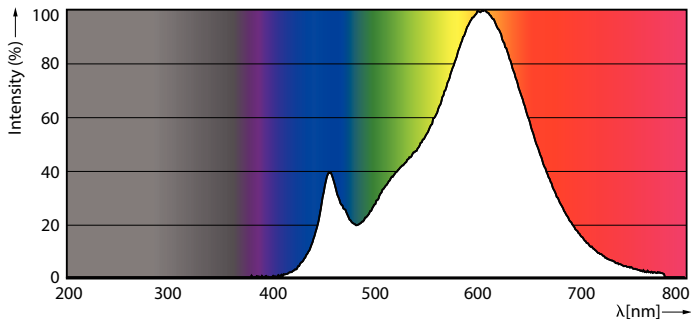

CorePro LED kaars- en kogellampen - Plastic

Fotometrische gegevens

LEDLustre Corepro 5W P45 E27 827 FR-POC