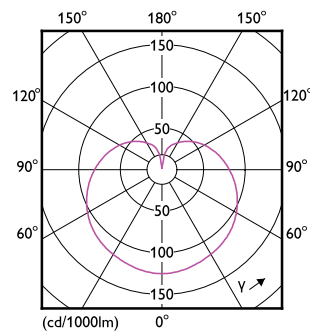

LEDLustre Corepro P45 5W E27 827 FR-LDD