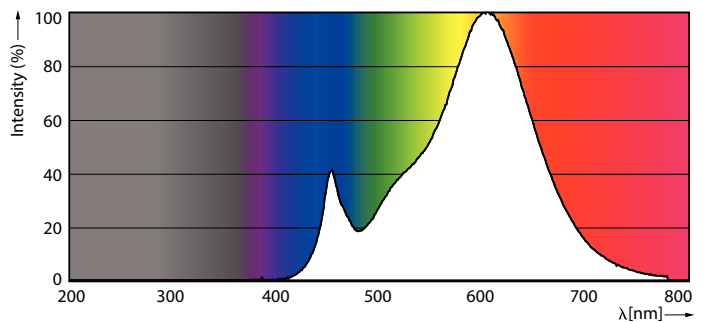

Kleurweergave-index (nom.)	80
LLMF bij einde nominale levensduur (nom.)	70 %

Bedrijfs- en elektrische gegevens	
Ingangsfrequentie	50 tot 60 Hz
Power (Rated) (Nom)	7 W
Lampstroom (nom.)	59 mA
Overeenkomstig vermogen	60 W
Opstarttijd (nom.)	0,5 s
Opwarmtijd tot 60% lichtopbrengst (nom.)	0,5 s
Arbeidsfactor (nom.)	0,51
Spanning (nom.)	220-240 V

Maatschets

CorePro lustre ND 7-60W E27 827 P48 FR

Product	D	C
CorePro lustre ND 7-60W E27 827 P48 FR	48 mm	95 mm

Fotometrische gegevens

LEDlustre CorePro P48 7W E27 827 FR-LDD

LEDlustre CorePro 7W P48 E27 827 FR-POC