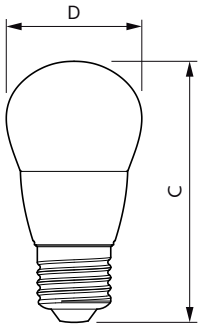

Temperatuur	
T-behuizing maximaal (nom.)	83 °C

CorePro LED kaars- en kogellampen - Plastic

Regelsystemen en dimmers

Dimbaar	Nee
---------	-----

Mechanische eigenschappen en behuizing

Lampafwerking	Mat
Lampvorm	P48

Maatschets

CorePro lustre ND 7-60W E27 827 P48 FR

Product	D	C
CorePro lustre ND 7-60W E27 827 P48 FR	48 mm	95 mm

Fotometrische gegevens

LEDlustre CorePro P48 7W E27 827 FR-LDD

LEDlustre CorePro 7W P48 E27 827 FR-POC