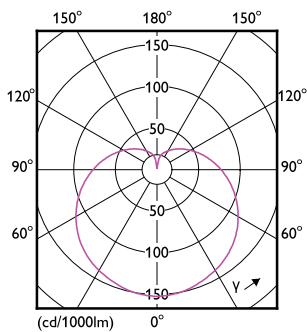

Goedkeuring en toepassing

Energie-efficiëntieklasse	E
Energieverbruik kWh/1.000 uur	7 kWh
EPREL-registratienummer	453213

Productgegevens

Volledige productcode	871951431302600
Productnaam voor bestelling	CorePro lustre ND 7-60W E27 827 P48 FR
EAN/UPC - Product	8719514313026
Bestelcode	31302600
Lokale code	31302600
Numerator - Aantal per pak	1
Numerator - Dozen per buitendoos	10
SAP-materiaal	929002973002
Net Weight (Piece)	0,028 kg

Maatschets

CorePro lustre ND 7-60W E27 827 P48 FR

Product	D	C
CorePro lustre ND 7-60W E27 827 P48 FR	48 mm	95 mm

Fotometrische gegevens

LEDlustre CorePro P48 7W E27 827 FR-LDD

LEDlustre CorePro 7W P48 E27 827 FR-POC