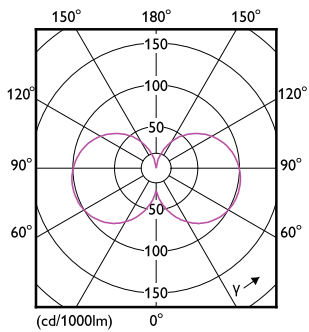

### Product gegevens

Algemene informatie		Opstarttijd (nom.)	
Lampvoet	R7S [R7s]		0,5 s
Nominale levensduur	15.000 hr	Opwarmtijd tot 60% licht	0,5 s
Schakelcyclus	8.000	Vermogensfactor (fractie)	0,5
Lighting Technology	LED	Spanning (nom.)	220-240 V
Meetreferentie van lichtstroom	Sphere		
Eisen aan armatuurontwerp		Temperatuur	
Kleurcode	830 [CCT of 3000K]	T-behuizing maximaal (nom.)	110 °C
Lichtstroom	810 lm		
Kleuraanduiding	Wit (WH)	Regelsystemen en dimmers	
Geoordeerde kleurtemperatuur (nom)	3000 K	Dimbaar	Nee
Lichtrendement (nominiaal)	112,00 lm/W		
Kleurconsistentie	<6	Mechanische eigenschappen en behuizing	
Kleurweergave-index (CRI)	80	Lampafwerking	Helder
LLMF bij einde nominale levensduur (nom.)	70 %	Lampvorm	Linear
Bedrijfs- en elektrische gegevens		Goedkeuring en toepassing	
Line Frequency	50 to 60 Hz	Energie-efficiëntielabel	E
Ingangsfrequentie	50 tot 60 Hz	Geschikt voor accentverlichting	Nee
Energieverbruik	7,2 W	Energieverbruik kWh/1.000 uur	8 kWh
Lampstroom (nom.)	40 mA	EPREL-registratienummer	624.213
Overeenkomstig vermogen	60 W	CE-markering	Ja
		EU RoHS-conform	Ja

## Fotometrische gegevens

Light Distribution Diagram - CorePro R7S 118mm 7.2-60W 830

Spectral Power Distribution Colour - CorePro R7S 118mm 7.2-60W 830