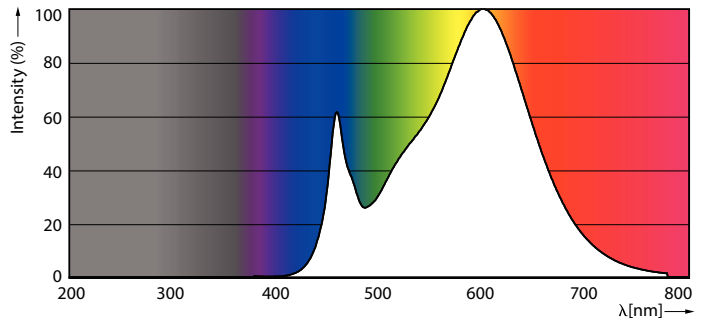

Fotometrische gegevens

Spectral Power Distribution Colour - CorePro R7S 118mm 7.2-60W 830