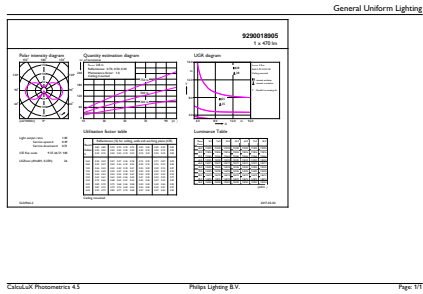

Maatschets

CorePro LEDLusterND4.3-40W E27 827P45CLG

Product	D	C
CorePro LEDLusterND4.3-40W E27 827P45CLG	45 mm	82 mm

Fotometrische gegevens

Spectral Power Distribution Colour

Light Distribution Diagram

CorePro LED kaars- en kogellampen - Glas

Fotometrische gegevens

General uniform lighting

Levensduur

Life Expectancy Diagram

Lumen Maintenance Diagram