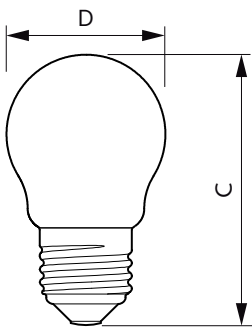

Maatschets

CorePro LEDLusterND4.3-40W E27 827P45CLG

Product	D	C
CorePro LEDLusterND4.3-40W E27 827P45CLG	45 mm	82 mm

Fotometrische gegevens

Spectral Power Distribution Colour

Light Distribution Diagram

CorePro LED kaars- en kogellampen - Glas