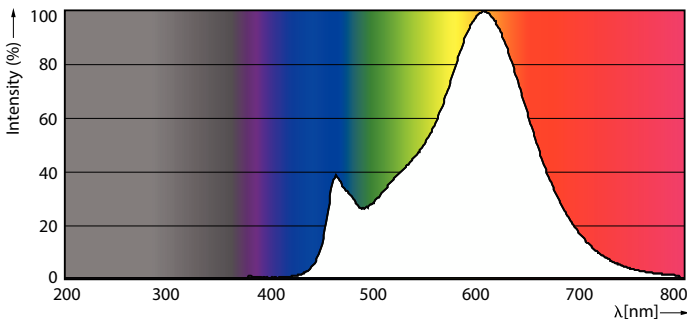

Fotometrische gegevens

Spectral Power Distribution Colour