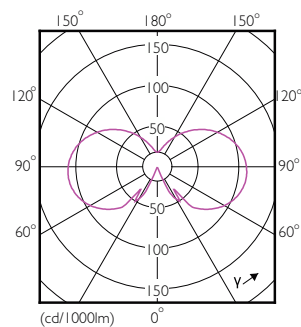

Maatschets

CorePro LEDLusterND4.3-40W E27 827P45CLG

Product	D	C
CorePro LEDLusterND4.3-40W E27 827P45CLG	45 mm	82 mm

Fotometrische gegevens

Spectral Power Distribution Colour

Light Distribution Diagram

CorePro LED kaars- en kogellampen - Glas

Fotometrische gegevens

General uniform lighting

Levensduur

Life Expectancy Diagram

Lumen Maintenance Diagram