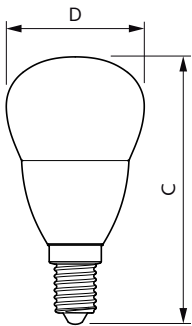

Temperatuur	
T-behuizing maximaal (nom.)	81 °C

CorePro LED kaars- en kogellampen - Plastic

Regelsystemen en dimmers

Dimbaar	Nee
---------	-----

Mechanische eigenschappen en behuizing

Lampafwerking	Mat
Lampvorm	P45 [P 45 mm]

Maatschets

CorePro lustre ND 5-40W E14 827 P45 FR

Product	D	C
CorePro lustre ND 5-40W E14 827 P45 FR	45 mm	87 mm

Fotometrische gegevens

LEDLustre Corepro P45 5W E27 827 FR-LDD

LEDLustre CorePro 5W P45 E14 827-GUL