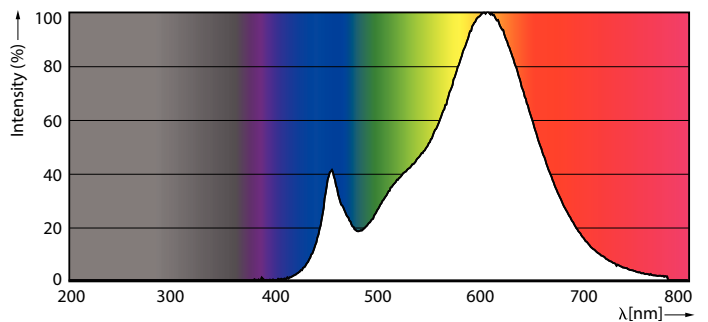

Product gegevens

Algemene informatie	
Lampvoet	E14 [E14]
CE-markering	Ja
Conform EU RoHS-richtlijn	Ja
Nominale levensduur (nom.)	15000 h
Schakelcyclus	50000
Meetreferentie van lichtstroom	Sphere
Laag	CorePro
Eisen aan armatuurontwerp	
Kleurcode	827 [CCT van 2700 K]
Lichtstroom (nom.)	806 lm
Kleuraanduiding	Warmwit (WW)
Gecorreleerde kleurtemperatuur (nom.)	2700 K
Lichtrendement (gespec.) (nom.)	115,00 lm/W
Kleurconsistentie	<6

Kleurweergave-index (nom.)	80
LLMF bij einde nominale levensduur (nom.)	70 %
Bedrijfs- en elektrische gegevens	
Ingangsfrequentie	50 tot 60 Hz
Power (Rated) (Nom)	7 W
Lampstroom (nom.)	59 mA
Overeenkomstig vermogen	60 W
Opstarttijd (nom.)	0,5 s
Opwarmtijd tot 60% lichtopbrengst (nom.)	0.5 s
Arbeidsfactor (nom.)	0.51
Spanning (nom.)	220-240 V
Temperatuur	
T-behuizing maximaal (nom.)	87 °C

Maatschets

CorePro lustre ND 7-60W E14 827 P48 FR

Product	D	C
CorePro lustre ND 7-60W E14 827 P48 FR	48 mm	93 mm

Fotometrische gegevens

LEDlustre CorePro P48 7W E27 827 FR-LDD

LEDlustre CorePro 7W P48 E27 827 FR-POC