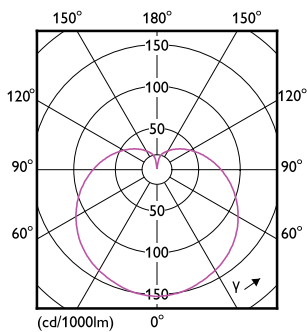

Maatschets

CorePro lustre ND 7-60W E14 827 P48 FR

Product	D	C
CorePro lustre ND 7-60W E14 827 P48 FR	48 mm	93 mm

Fotometrische gegevens

LEDlustre CorePro P48 7W E27 827 FR-LDD

LEDlustre CorePro 7W P48 E27 827 FR-POC