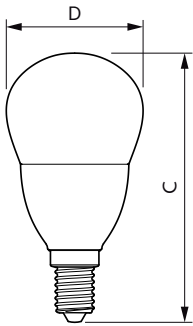

Maatschets

CorePro lustre ND 7-60W E14 827 P48 FR

Product	D	C
CorePro lustre ND 7-60W E14 827 P48 FR	48 mm	93 mm

Fotometrische gegevens

LEDlustre CorePro P48 7W E27 827 FR-LDD

LEDlustre CorePro 7W P48 E27 827 FR-POC