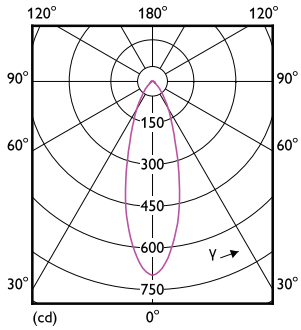

Maatschets

CorePro LEDspot 4-50W GU10 840 36D DIM

Product	D	C
CorePro LEDspot 4-50W GU10 840 36D DIM	50 mm	54 mm

Fotometrische gegevens

Accent Lighting Spots

Spectral Power Distribution Colour

CorePro LEDspot MV - GU10

Fotometrische gegevens

Light Distribution Diagram

Levensduur

Life Expectancy Diagram

Lumen Maintenance Diagram