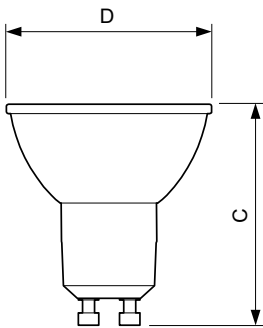

CorePro LEDspot MV - GU10

Mechanische eigenschappen en behuizing

Lampvorm PAR16 [PAR 2 inch]

Goedkeuring en toepassing

Energie-efficiëntieklasse F
Geschikt voor accentverlichting Yes
Energieverbruik kWh/1.000 uur 4 kWh
EPREL-registratienummer 391907

Productgegevens

Volledige productcode 871951435885000

Productnaam voor bestelling	CorePro LEDspot 4-50W GU10 840 36D DIM
EAN/UPC - Product	8719514358850
Bestelcode	35885000
Lokale code	35885000
Numerator - Aantal per pak	1
Numerator - Dozen per buitendoos	10
SAP-materiaal	929002065802
Net Weight (Piece)	0,048 kg

Maatschets

CorePro LEDspot 4-50W GU10 840 36D DIM

Product	D	C
CorePro LEDspot 4-50W GU10 840 36D DIM	50 mm	54 mm