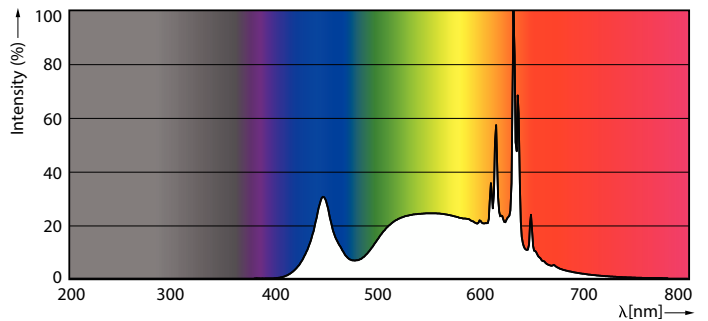

Product gegevens

Algemene informatie	
Lampvoet	GU10 [GU10]
CE-markering	Ja
Conform EU RoHS-richtlijn	Ja
Nominale levensduur (nom.)	15000 h
Schakelcyclus	50000
Meetreferentie van lichtstroom	Narrow Cone
Laag	CorePro

Maatschets

CorePro LEDspot 4-50W GU10 840 36D DIM

Product	D	C
CorePro LEDspot 4-50W GU10 840 36D DIM	50 mm	54 mm

Fotometrische gegevens

Accent Lighting Spots

Spectral Power Distribution Colour

CorePro LEDspot MV - GU10

Fotometrische gegevens

Light Distribution Diagram

Levensduur

Life Expectancy Diagram

Lumen Maintenance Diagram