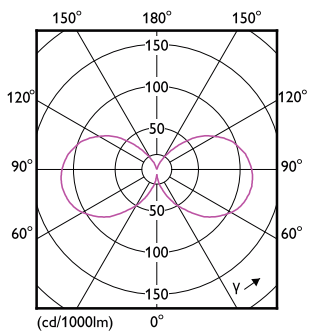

Maatschets

CorePro LEDBulbND 4.5-40W E27 A60830 FRG

Product	D	C
CorePro LEDBulbND 4.5-40W E27 A60830 FRG	60 mm	106 mm

Fotometrische gegevens

LEDbulb_A60_E27_470lm_FR

LEDbulb_4,5W_A60_E27_830_FR_1

CorePro LEDbulb - Glas