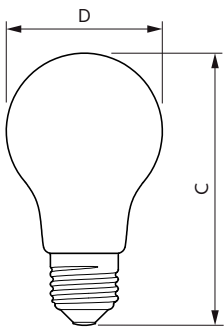

CorePro LEDbulb - Glas

Mechanische eigenschappen en behuizing

Lampafwerking	Mat
Lampvorm	A60 [A 60 mm]

Goedkeuring en toepassing

Energie-efficiëntieklasse	F
Energieverbruik kWh/1.000 uur	5 kWh
EPREL-registratienummer	374881

Maatschets

CorePro LEDBulbND 4.5-40W E27 A60830 FRG

Product	D	C
CorePro LEDBulbND 4.5-40W E27 A60830 FRG	60 mm	106 mm

Fotometrische gegevens

LEDbulb_A60_E27_470lm_FR

LEDbulb_4,5W_A60_E27_830_FR_1

CorePro LEDbulb - Glas