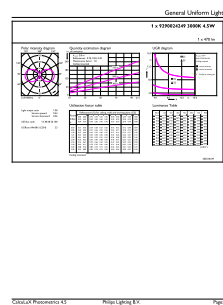

Maatschets

CorePro LEDBulbND 4.5-40W E27 A60830 FRG

Product	D	C
CorePro LEDBulbND 4.5-40W E27 A60830 FRG	60 mm	106 mm

Fotometrische gegevens

LEDbulb_A60_E27_470lm_FR

LEDbulb_4,5W_A60_E27_830_FR_1

CorePro LEDbulb - Glas

Fotometrische gegevens

LEDbulb_4,5W_A60_E27_830_FR_1

Levensduur

Life Expectancy Diagram

Lumen Maintenance Diagram