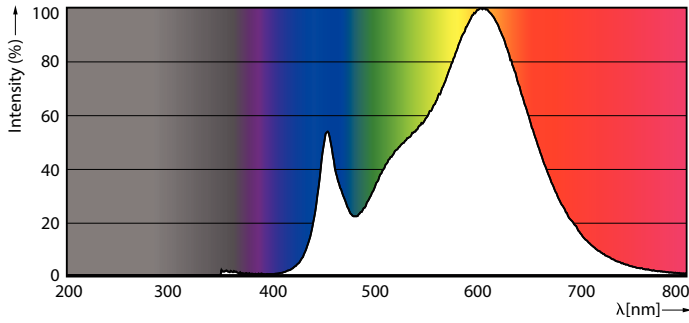

CorePro LEDbulb - Glas

CorePro LEDBulbND 4.5-40W E27 A60830 FRG

Met een klassieke vormgeving combineren deze LED-lampen de klassieke vormen van gloeilampen met de voordelen van de duurzame LED-technologie. Het is een hele eenvoudige keuze voor mensen die op zoek zijn naar retrofit LED-lampen. Deze CorePro LED-lampen bieden 90% energiebesparingen in vergelijking met conventionele lampen. CorePro LED-lampen leveren een uitstekende lichtkwaliteit in een vintage stijl. CorePro LED-verlichting met een levensduur van 15.000 uur om de onderhoudskosten te verlagen.

Product gegevens

Algemene informatie	
Lampvoet	E27 [E27]
CE-markering	Ja
Conform EU RoHS-richtlijn	Ja
Nominale levensduur (nom.)	15000 h
Schakelcyclus	20000
Meetreferentie van lichtstroom	Sphere
Laag	CorePro
Eisen aan armatuurontwerp	
Kleurcode	830 [CCT of 3000K]
Lichtstroom (nom.)	470 lm
Kleuraanduiding	Wit (WH)
Gecorrleerde kleurtemperatuur (nom.)	3000 K
Lichtrendement (gespec.) (nom.)	104,00 lm/W
Kleurconsistentie	<6
Kleurweergave-index (nom.)	80

Maatschets

CorePro LEDBulbND 4.5-40W E27 A60830 FRG

Product	D	C
CorePro LEDBulbND 4.5-40W E27 A60830 FRG	60 mm	106 mm

Fotometrische gegevens

LEDbulb_A60_E27_470lm_FR

LEDbulb_4,5W_A60_E27_830_FR_1

CorePro LEDbulb - Glas

Fotometrische gegevens

LEDbulb_4,5W_A60_E27_830_FR_1

Levensduur

Life Expectancy Diagram

Lumen Maintenance Diagram