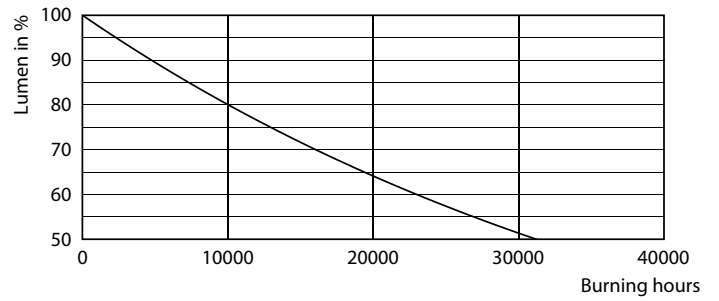

Product gegevens

Algemene informatie	
Lampvoet	E27 [E27]
CE-markering	Ja
Conform EU RoHS-richtlijn	Ja
Nominale levensduur (nom.)	15000 h
Schakelcyclus	20000
Meetreferentie van lichtstroom	Sphere
Laag	CorePro
Eisen aan armatuurontwerp	
Kleurcode	830 [CCT of 3000K]
Lichtstroom (nom.)	470 lm
Kleuraanduiding	Wit (WH)
Gecorrleerde kleurtemperatuur (nom.)	3000 K
Lichtrendement (gespec.) (nom.)	104,00 lm/W
Kleurconsistentie	<6
Kleurweergave-index (nom.)	80

LLMF bij einde nominale levensduur (nom.) 70 %	
Bedrijfs- en elektrische gegevens	
Ingangsfrequentie	50 tot 60 Hz
Power (Rated) (Nom)	4,5 W
Lampstroom (nom.)	40 mA
Overeenkomstig vermogen	40 W
Opstarttijd (nom.)	0,5 s
Opwarmtijd tot 60% lichtopbrengst (nom.)	0,5 s
Arbeidsfactor (nom.)	0,41
Spanning (nom.)	220-240 V
Temperatuur	
T-behuizing maximaal (nom.)	50 °C
Regelsystemen en dimmers	
Dimbaar	Nee

Fotometrische gegevens

LEDbulb_4,5W_A60_E27_830_FR_1

Levensduur

Life Expectancy Diagram

Lumen Maintenance Diagram