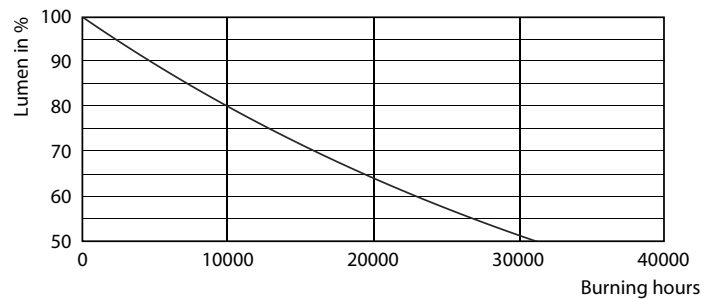

Product gegevens

Algemene informatie	
Lampvoet	E27 [E27]
CE-markering	Ja
Conform EU RoHS-richtlijn	Ja
Nominale levensduur (nom.)	15000 h
Schakelcyclus	20000
Meetreferentie van lichtstroom	Sphere
Laag	CorePro
Eisen aan armatuurontwerp	
Kleurcode	827 [CCT van 2700 K]
Lichtstroom (nom.)	806 lm
Kleuraanduiding	Warmwit (WW)
Gecorreleerde kleurtemperatuur (nom.)	2700 K
Lichtrendement (gespec.) (nom.)	115,00 lm/W
Kleurconsistentie	<6
Kleurweergave-index (nom.)	80

LLMF bij einde nominale levensduur (nom.) 70 %	
Bedrijfs- en elektrische gegevens	
Ingangsfrequentie	50 tot 60 Hz
Power (Rated) (Nom)	7 W
Lampstroom (nom.)	60 mA
Overeenkomstig vermogen	60 W
Opstarttijd (nom.)	0,5 s
Opwarmtijd tot 60% lichtopbrengst (nom.)	0,5 s
Arbeidsfactor (nom.)	0,51
Spanning (nom.)	220-240 V
Temperatuur	
T-behuizing maximaal (nom.)	45 °C
Regelsystemen en dimmers	
Dimbaar	Nee

Maatschets

CorePro LEDBulbND 7-60W E27 G93 827 CL G

Product	D	C
CorePro LEDBulbND 7-60W E27 G93 827 CL G	95 mm	140 mm

Fotometrische gegevens

LEDbulb 60W E27 827 CL G93 ND

Spectral Power Distribution Colour

CorePro LEDbulb - Glas

Fotometrische gegevens

Light Distribution Diagram

Levensduur

Life Expectancy Diagram

Lumen Maintenance Diagram