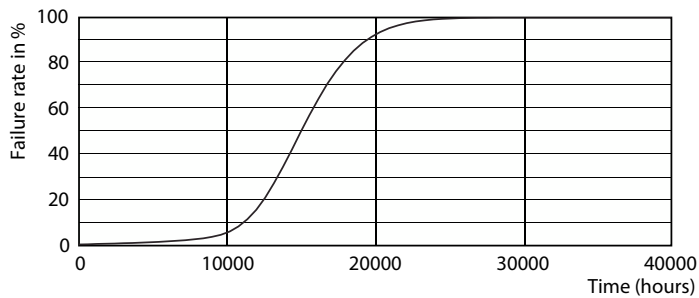

Levensduur

Life Expectancy Diagram