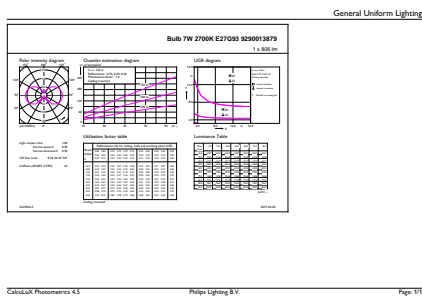

Productgegevens

Volledige productcode	87195143467200
-----------------------	----------------

Productnaam voor bestelling	CorePro LEDBulbND 7-60W E27 G93 827 CL G
EAN/UPC - Product	8719514346772
Bestelcode	34677200
Lokale code	34677200
Numerator - Aantal per pak	1
Numerator - Dozen per buitendoos	6
SAP-materiaal	929001387992
Net Weight (Piece)	0,070 kg

Maatschets

CorePro LEDBulbND 7-60W E27 G93 827 CL G

Product	D	C
CorePro LEDBulbND 7-60W E27 G93 827 CL G	95 mm	140 mm

Fotometrische gegevens

LEDbulb 60W E27 827 CL G93 ND

Spectral Power Distribution Colour