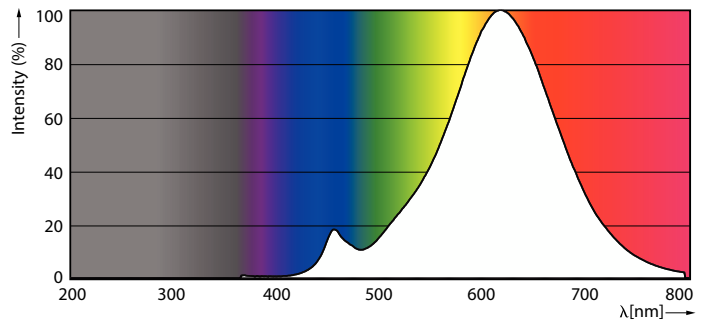

Product gegevens

Algemene informatie	
Lampvoet	E27 [E27]
CE-markering	Ja
Conform EU RoHS-richtlijn	Ja
Nominale levensduur (nom.)	15000 h
Schakelcyclus	20000
Meetreferentie van lichtstroom	Sphere
Laag	CorePro
Eisen aan armatuurontwerp	
Kleurcode	827 [CCT van 2700 K]
Lichtstroom (nom.)	806 lm
Kleuraanduiding	Warmwit (WW)
Gecorreleerde kleurtemperatuur (nom.)	2700 K
Lichtrendement (gespec.) (nom.)	115,00 lm/W
Kleurconsistentie	<6
Kleurweergave-index (nom.)	80

Maatschets

CorePro LEDBulbND 7-60W E27 G93 827 CL G

Product	D	C
CorePro LEDBulbND 7-60W E27 G93 827 CL G	95 mm	140 mm

Fotometrische gegevens

LEDbulb 60W E27 827 CL G93 ND

Spectral Power Distribution Colour

CorePro LEDbulb - Glas

Fotometrische gegevens

Light Distribution Diagram

Levensduur

Life Expectancy Diagram

Lumen Maintenance Diagram