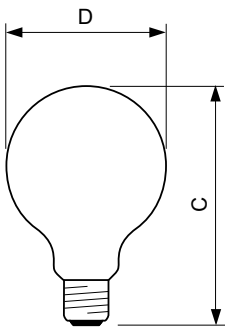

CorePro LEDbulb - Glas

Mechanische eigenschappen en behuizing

Lampafwerking	Helder
Lampvorm	G93 [G 93 mm]

Goedkeuring en toepassing

Energie-efficiëntieklasse	E
Energieverbruik kWh/1.000 uur	7 kWh
EPREL-registratienummer	400289

Maatschets

CorePro LEDBulbND 7-60W E27 G93 827 CL G

Product	D	C
CorePro LEDBulbND 7-60W E27 G93 827 CL G	95 mm	140 mm

Fotometrische gegevens

LEDbulb 60W E27 827 CL G93 ND

Spectral Power Distribution Colour