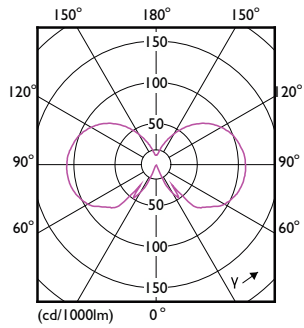

Maatschets

CorePro LEDBulbND 7-60W E27 G93 827 CL G

Product	D	C
CorePro LEDBulbND 7-60W E27 G93 827 CL G	95 mm	140 mm

Fotometrische gegevens

LEDbulb 60W E27 827 CL G93 ND

Spectral Power Distribution Colour

CorePro LEDbulb - Glas

Fotometrische gegevens

Light Distribution Diagram

Levensduur

Life Expectancy Diagram

Lumen Maintenance Diagram