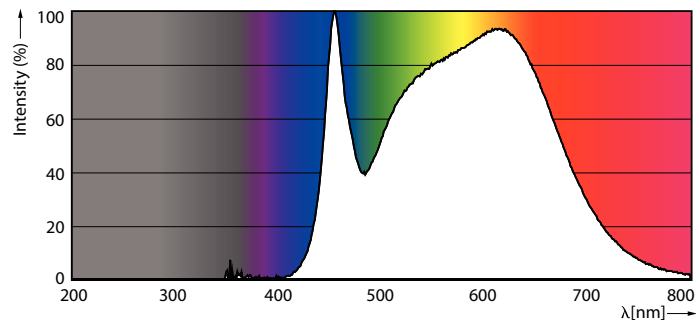

Fotometrische gegevens

LEDbulb CorePro 5W A60 E27 940 FR-POC