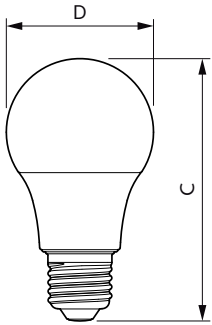

CorePro LED lampen

EPREL-registratienummer	438119
Productgegevens	
Volledige productcode	871951432958400
Productnaam voor bestelling	CorePro LEDbulb ND 5-40W A60 E27 940
EAN/UPC - Product	8719514329584
Bestelcode	32958400

Lokale code	32958400
Numerator - Aantal per pak	1
Numerator - Dozen per buitendoos	10
SAP-materiaal	929003001702
Nettogewicht SAP (per stuk)	0,076 kg

Maatschets

CorePro LEDbulb ND 5-40W A60 E27 940

Product	D	C
CorePro LEDbulb ND 5-40W A60 E27 940	60 mm	110 mm