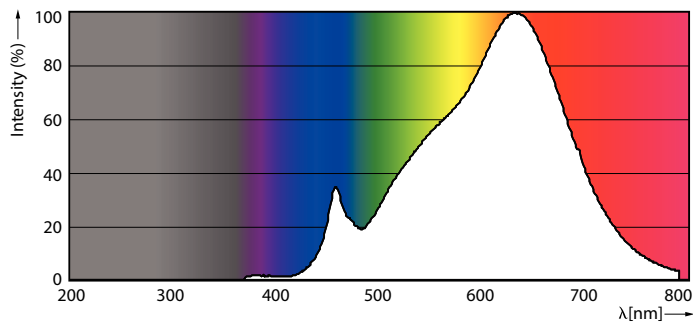

LEDspots 75W G53 AR111 927