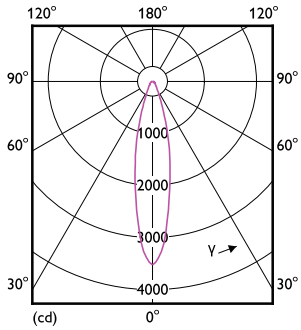

MASTER LEDspot LV AR111

Fotometrische gegevens

LEDspots 75W G53 AR111 927 24D