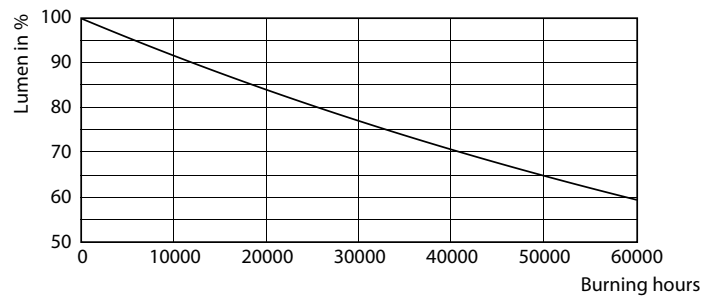

## Fotometrische gegevens

LEDspots 75W G53 AR111 927 24D

## Levensduur

LEDspots LED 40K

LEDspots LMP 40K