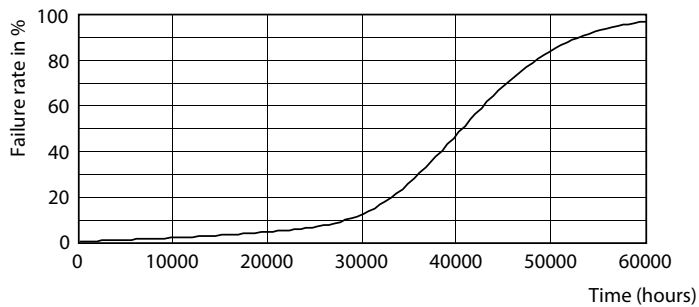

Levensduur

LEDspots LED 40K