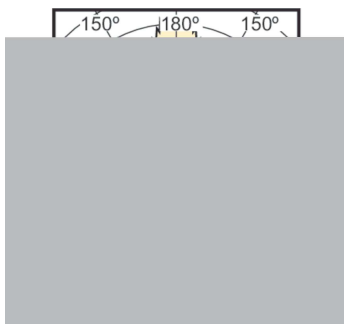

## Maatschets

Product	D	C
MASTER LEDcandle DT 4-25W E14 BA38 CL	38 mm	129 mm

CandleBA38 220-240V 3.5W-25W 2700K E14DT

## Fotometrische gegevens