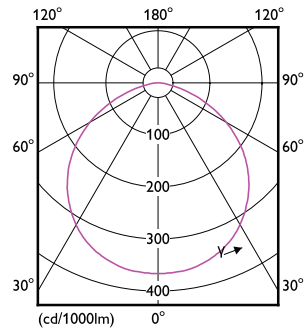

Product gegevens

Algemene informatie		Opstarttijd (nom.)	
Lampvoet	R7S [R7s]		0,5 s
Nominale levensduur	15.000 hr	Opwarmtijd tot 60% licht	0,5 s
Schakelcyclus	50.000	Vermogensfactor (fractie)	0,9
Lighting Technology	LED	Spanning (nom.)	220-240 V
Meetreferentie van lichtstroom	Sphere	Temperatuur	
Eisen aan armatuurontwerp		T-behuizing maximaal (nom.)	102 °C
Kleurcode	840 [CCT of 4000K]	Regelsystemen en dimmers	
Lichtstroom	2.460 lm	Dimbaar	Alleen met specifieke dimmers
Kleuraanduiding	Koelwit (CW)	Mechanische eigenschappen en behuizing	
Geoordeerde kleurtemperatuur (nom)	4000 K	Lampvorm	Linear
Lichtrendement (nominiaal)	140,00 lm/W	Goedkeuring en toepassing	
Kleurconsistentie	<6	Energie-efficiëntielabel	D
Kleurweergave-index (CRI)	80	Geschikt voor accentverlichting	Nee
LLMF bij einde nominale levensduur (nom.)	70 %	Energieverbruik kWh/1.000 uur	18 kWh
Bedrijfs- en elektrische gegevens		EPREL-registratienummer	397.598
Line Frequency	50 to 60 Hz	CE-markering	Ja
Ingangsfrequentie	50 tot 60 Hz	EU RoHS-conform	Ja
Energieverbruik	17,5 W		
Lampstroom (nom.)	90 mA		
Overeenkomstig vermogen	150 W		

Maatschets

Product	D	C
CoreProLED linearD 17.5-150W R7S 118 840	42 mm	118 mm

Fotometrische gegevens

Spectral Power Distribution Colour - CoreProLED linearD 17.5-150W R7S 118 840

Light Distribution Diagram - CoreProLED linearD 17.5-150W R7S 118 840