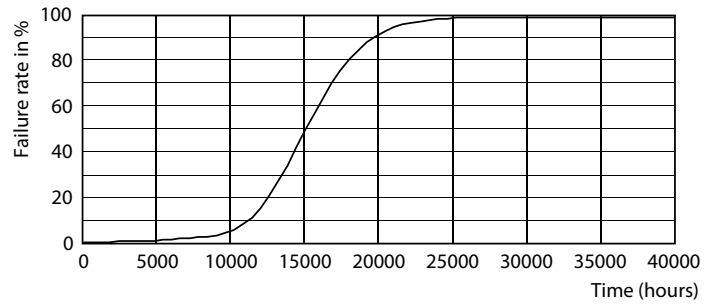

CorePro LEDlinear MV

Levensduur

Lumen Maintenance Diagram - CoreProLED linearD 17.5-150W R7S 118 840

Life Expectancy Diagram - CoreProLED linearD 17.5-150W R7S 118 840