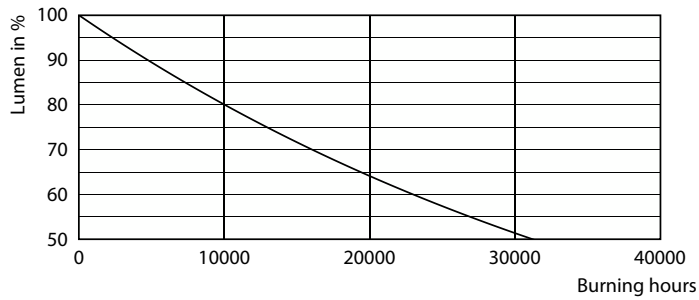

CorePro LEDlinear MV

Levensduur

Lumen Maintenance Diagram - CoreProLED linearD 17.5-150W R7S 118 840

Life Expectancy Diagram - CoreProLED linearD 17.5-150W R7S 118 840