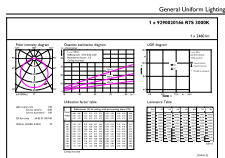

CorePro LEDlinear MV

Productnaam voor bestelling	CoreProLED linearD 17.5-150W R7S 118 830
Bestelcode	64673800
Lokale code	64673800
Numerator - Aantal per pak	1
Numerator - Dozen per buitendoos	10

Materiaalnummer (12NC)	929002016602
Volledige productnaam	CoreProLED linearD 17.5-150W R7S 118 830
EAN/UPC - Case	8718699646745

Maatschets

C

Product	D	C
CoreProLED linearD 17.5-150W R7S 118 830	42 mm	118 mm

Fotometrische gegevens

Van der Pijper bv - Pijper Lighting BV - April 11