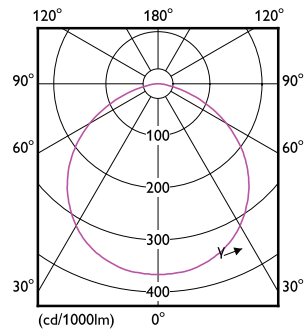

## Maatschets

C

Product	D	C
CoreProLED linearD 17.5-150W R7S 118 830	42 mm	118 mm

## Fotometrische gegevens

Van der Pijper bv - Pijper Lighting BV - April 11

Light Distribution Diagram - CoreProLED linearD 17.5-150W R7S 118 830

Spectral Power Distribution Colour - CoreProLED linearD 17.5-150W R7S 118 830