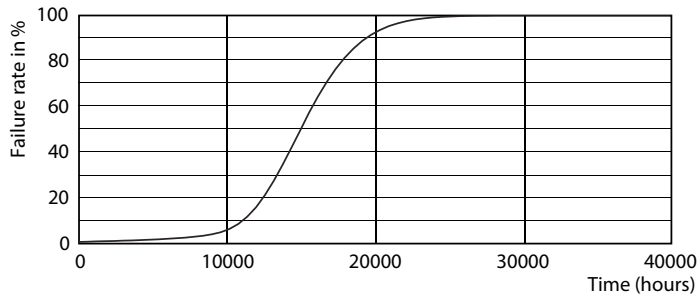

CorePro LEDlinear MV

Levensduur

Life Expectancy Diagram - CorePro LEDlinear ND 7.5-60W R7S 78mm840

Lumen Maintenance Diagram - CorePro LEDlinear ND 7.5-60W R7S 78mm840