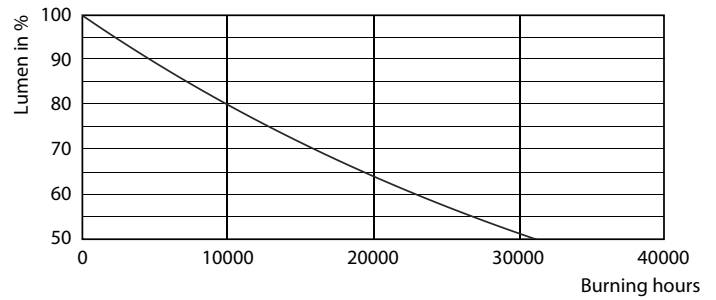

CorePro LEDlinear MV

Levensduur

Life Expectancy Diagram - CorePro LEDlinear ND 7.5-60W R7S 78mm840

Lumen Maintenance Diagram - CorePro LEDlinear ND 7.5-60W R7S 78mm840