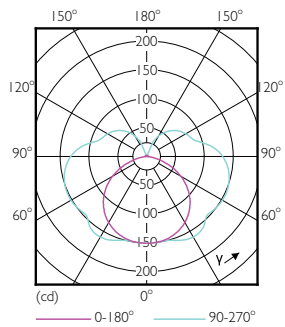

Light Distribution Diagram - CorePro LEDlinear ND 7.5-60W R7S 78mm840