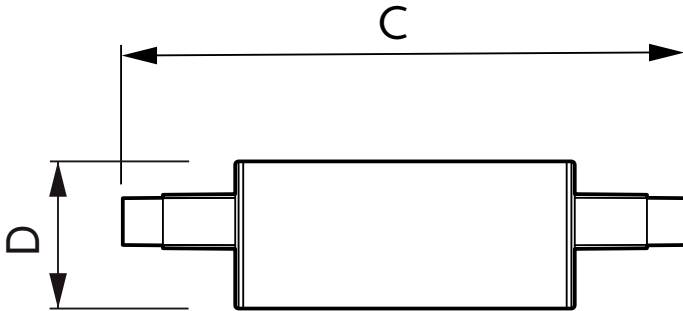

CorePro LEDlinear MV

Productnaam voor bestelling	CorePro LEDlinear ND 7.5-60W R7S 78mm840
Bestelcode	71396900
Lokale code	CR7S60W840
Numerator - Aantal per pak	1
Numerator - Dozen per buitendoos	10

Materiaalnummer (12NC)	929001339102
Volledige productnaam	CorePro LEDlinear ND 7.5-60W R7S 78mm840
EAN/UPC - Case	8718696713976

Maatschets

Product	D	C
CorePro LEDlinear ND 7.5-60W R7S 78mm840	29 mm	78 mm

Fotometrische gegevens