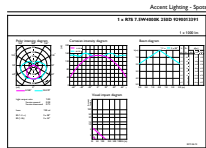

Fotometrische gegevens

Spectral Power Distribution Colour - CorePro LEDlinear ND 7.5-60W R7S 78mm840