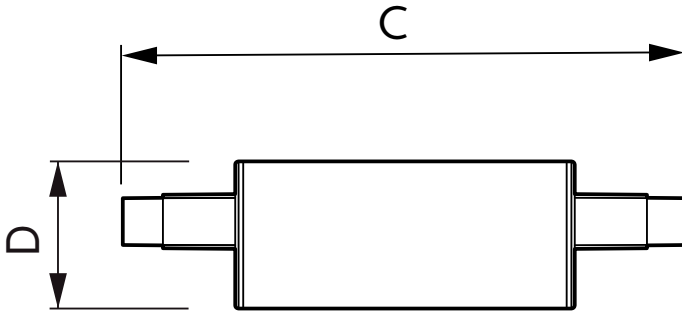

CorePro LEDlinear MV

Productnaam voor bestelling	CorePro LEDlinear ND 7.5-60W R7S 78mm830
Bestelcode	71394500
Lokale code	CR7S60W830
Numerator - Aantal per pak	1
Numerator - Dozen per buitendoos	10

Materiaalnummer (12NC)	929001339002
Volledige productnaam	CorePro LEDlinear ND 7.5-60W R7S 78mm830
EAN/UPC - Case	8718696713952

Maatschets

Product	D	C
CorePro LEDlinear ND 7.5-60W R7S 78mm830	29 mm	78 mm