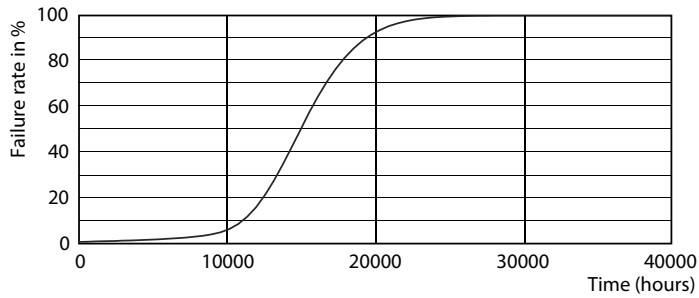

CorePro LEDlinear MV

Levensduur

Life Expectancy Diagram - CorePro LEDlinear ND 7.5-60W R7S 78mm830

Lumen Maintenance Diagram - CorePro LEDlinear ND 7.5-60W R7S 78mm830