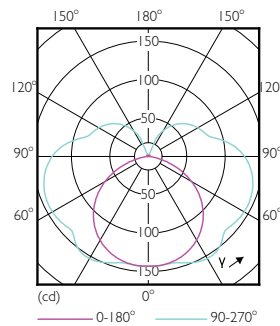

Light Distribution Diagram - CorePro LEDlinear ND 7.5-60W R7S 78mm830