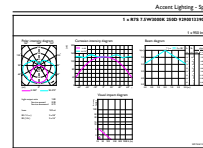

Fotometrische gegevens

Spectral Power Distribution Colour - CorePro LEDlinear ND 7.5-60W R7S 78mm830