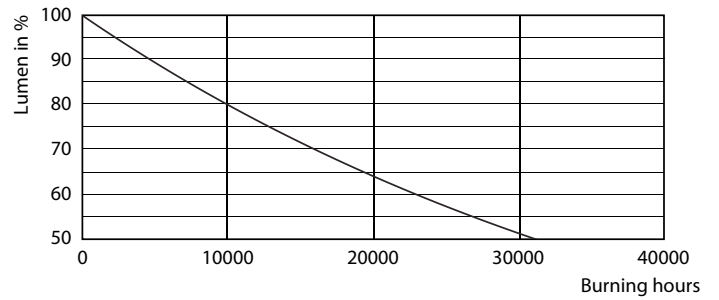

CorePro LEDlinear MV

Levensduur

Life Expectancy Diagram - CorePro LEDlinear ND 7.5-60W R7S 78mm830

Lumen Maintenance Diagram - CorePro LEDlinear ND 7.5-60W R7S 78mm830