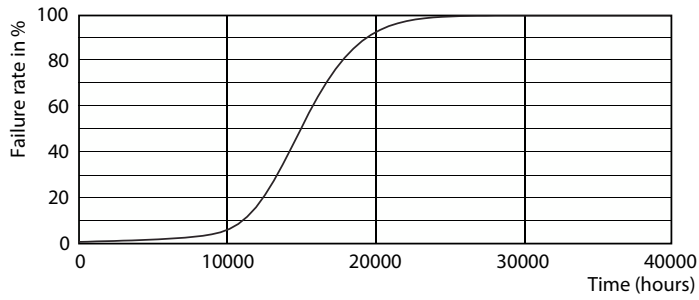

CorePro LEDlinear MV

Levensduur

Life Expectancy Diagram - CorePro LED linear D 14-120W R7S 118 830

Lumen Maintenance Diagram - CorePro LED linear D 14-120W R7S 118 830