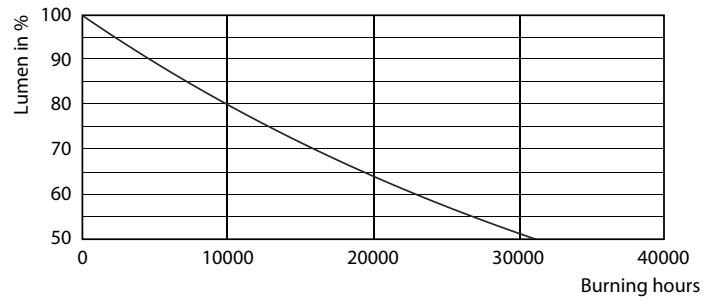

CorePro LEDlinear MV

Levensduur

Life Expectancy Diagram - CorePro LED linear D 14-120W R7S 118 830

Lumen Maintenance Diagram - CorePro LED linear D 14-120W R7S 118 830