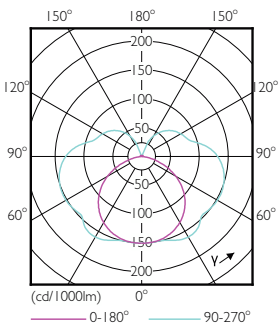

Light Distribution Diagram - CorePro LED linear D 14-120W R7S 118 830