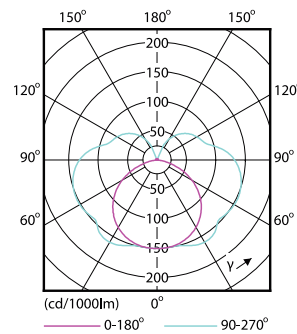

Product gegevens

Algemene informatie		Opstarttijd (nom.)	
Lampvoet	R7S [R7s]		0,5 s
Nominale levensduur	15.000 hr	Opwarmtijd tot 60% licht	0,5 s
Schakelcyclus	50.000	Vermogensfactor (fractie)	0,8
Lighting Technology	LED	Spanning (nom.)	220-240 V
Meetreferentie van lichtstroom	Sphere		
Eisen aan armatuurontwerp		Temperatuur	
Kleurcode	830 [CCT of 3000K]	T-behuizing maximaal (nom.)	90 °C
Lichtstroom	1.600 lm		
Kleuraanduiding	Wit (WH)	Regelsystemen en dimmers	
Gecorreleerde kleurtemperatuur (nom)	3000 K	Dimbaar	Alleen met specifieke dimmers
Lichtrendement (nominiaal)	114,29 lm/W		
Kleurconsistentie	<6	Mechanische eigenschappen en behuizing	
Kleurweergave-index (CRI)	80	Lampvorm	Linear
LLMF bij einde nominale levensduur (nom.)	70 %		
Bedrijfs- en elektrische gegevens		Goedkeuring en toepassing	
Line Frequency	50 to 60 Hz	Energie-efficiëntielabel	E
Ingangsfrequentie	50 tot 60 Hz	Energiebesparend product	Ja
Energieverbruik	14 W	Geschikt voor accentverlichting	Nee
Lampstroom (nom.)	74 mA	Energieverbruik kWh/1.000 uur	14 kWh
Overeenkomstig vermogen	100 W	EPREL-registratienummer	465.216
		CE-markering	Ja
		EU RoHS-conform	Ja

Materiaalnummer (12NC)	929001243702
Volledige productnaam	CorePro LED linear R7S 118mm 14-100W 830 D
EAN/UPC - Case	8718696578803

Maatschets

C

Product	D	C
CorePro R7S 118mm 14-100W 830 D	29 mm	118 mm

Fotometrische gegevens

General Uniform Lighting

Spectral Power Distribution Colour - CorePro R7S 118mm 14-100W 830 D

Light Distribution Diagram - CorePro R7S 118mm 14-100W 830 D

CorePro LEDlinear MV