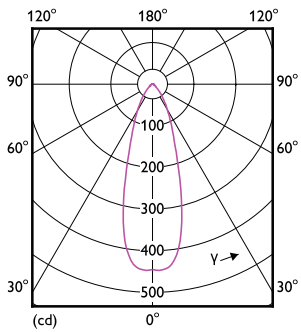

Fotometrische gegevens

LEDspots Corepro SLR 3W PAR16 GU10 827 36D-LDD

LEDspots Corepro SLR 3W PAR16 GU10 827 36D-ADL