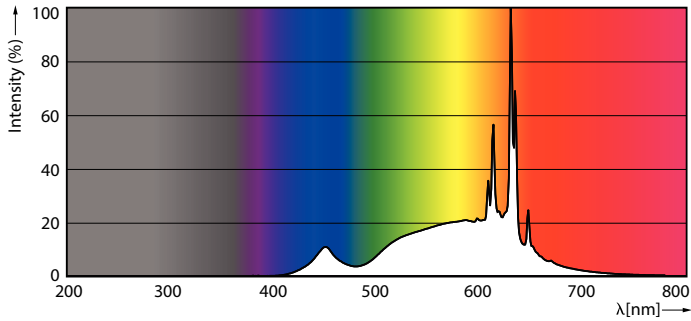

CorePro LEDspot MV - GU10

Fotometrische gegevens

LEDspots Corepro SLR 3W PAR16 GU10 827 36D-POC