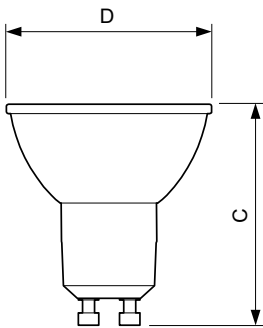

CorePro LEDspot MV - GU10

Mechanische eigenschappen en behuizing

Lampvorm PAR16 [PAR 2 inch]

Goedkeuring en toepassing

Energie-efficiëntieklasse F
Geschikt voor accentverlichting Yes
Energieverbruik kWh/1.000 uur 3 kWh
EPREL-registratienummer 400298

Productgegevens

Volledige productcode 871869672133900

Productnaam voor bestelling	CorePro LEDspot 3-35W GU10 827 36D DIM
EAN/UPC - Product	8718696721339
Bestelcode	72133900
Lokale code	72133900
Numerator - Aantal per pak	1
Numerator - Dozen per buitendoos	10
SAP-materiaal	929002495802
Net Weight (Piece)	0,048 kg

Maatschets

CorePro LEDspot 3-35W GU10 827 36D DIM

Product	D	C
CorePro LEDspot 3-35W GU10 827 36D DIM	50 mm	54 mm