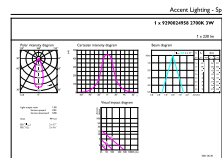

Maatschets

CorePro LEDspot 3-35W GU10 827 36D DIM

Product	D	C
CorePro LEDspot 3-35W GU10 827 36D DIM	50 mm	54 mm

Fotometrische gegevens

LEDspots Corepro SLR 3W PAR16 GU10 827 36D-LDD

LEDspots Corepro SLR 3W PAR16 GU10 827 36D-ADL