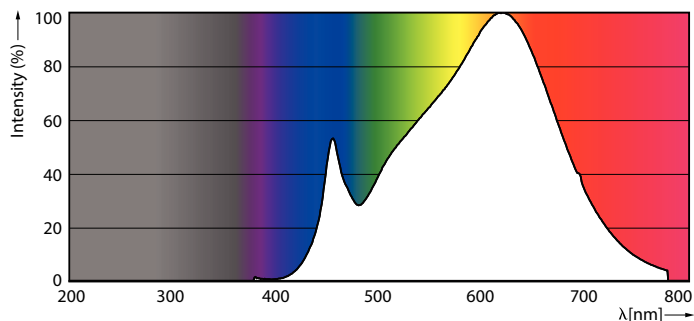

LEDspots MAS IC 7,5W MR16 GU5,3 930 24D-POC