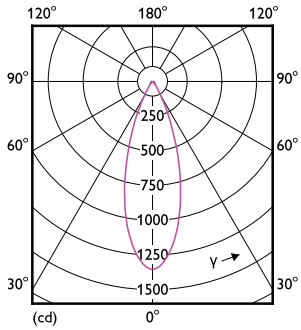

MASTER LEDspot ExpertColor LV

Fotometrische gegevens

LEDspots MAS IC 7,5W MR16 GU5,3 930 36D-LDD