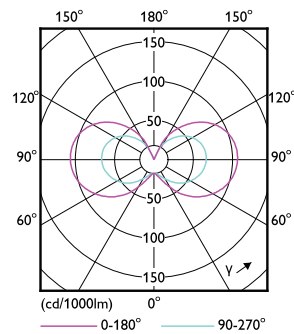

Maatschets

Product	D	C
CorePro LEDcapsuleLV 1.8-20W GY6.35 827	13 mm	35 mm

Fotometrische gegevens

Light Distribution Diagram - CorePro LEDcapsuleLV 1.8-20W GY6.35 827

CorePro LEDcapsule LV

Fotometrische gegevens