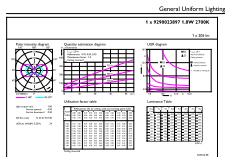

Maatschets

Product	D	C
CorePro LEDcapsuleLV 1.8-20W GY6.35 827	13 mm	35 mm

Fotometrische gegevens

Light Distribution Diagram - CorePro LEDcapsuleLV 1.8-20W GY6.35 827

CorePro LEDcapsule LV

Fotometrische gegevens