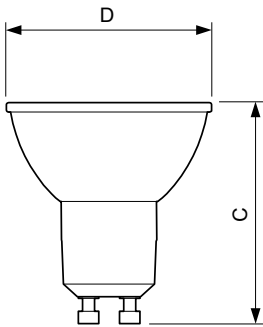

MASTER LEDspot ExpertColor MV

Opwarmtijd tot 60% lichtopbrengst (nom.)	0.5 s
Arbeidsfactor (nom.)	0.8
Spanning (nom.)	220-240 V
Temperatuur	
T-behuizing maximaal (nom.)	80 °C
Regelsystemen en dimmers	
Dimbaar	Alleen met specifieke dimmers
Mechanische eigenschappen en behuizing	
Lampafwerking	Helder
Lampvorm	PAR16 [PAR 2 inch]
Goedkeuring en toepassing	
Energie-efficiëntieklasse	G
Geschikt voor accentverlichting	Yes

Energieverbruik kWh/1.000 uur	6 kWh
EPREL-registratienummer	391832
Productgegevens	
Volledige productcode	871869670763000
Productnaam voor bestelling	MASTER LED ExpertColor 5.5-50W GU10 930 25D
EAN/UPC - Product	8718696707630
Bestelcode	70763000
Lokale code	MSGU50W93025D
Numerator - Aantal per pak	1
Numerator - Dozen per buitendoos	10
SAP-materiaal	929001347102
Net Weight (Piece)	0,038 kg

Maatschets

MASTER LED ExpertColor 5.5-50W GU10 930 25D

Product	D	C
MASTER LED ExpertColor 5.5-50W GU10 930 25D	50 mm	54 mm

Fotometrische gegevens

MASTER LEDspot ExpertColor MV 50W GU10 930 25D