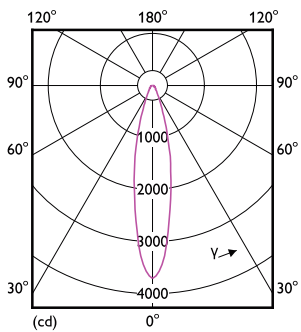

Fotometrische gegevens

LEDspots 75W G53 AR111 930 24D

LEDspots 75W G53 AR111 930 24D