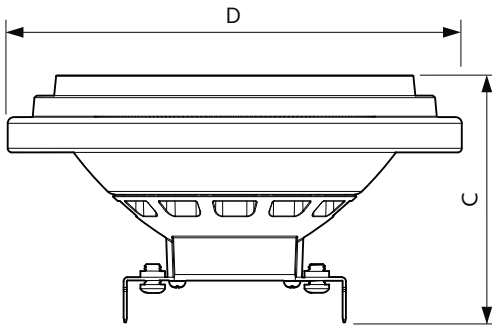

MASTER LEDspot LV AR111

Opstarttijd (nom.)	0,5 s
Opwarmtijd tot 60% lichtopbrengst (nom.)	0,5 s
Arbeidsfactor (nom.)	0,7
Spanning (nom.)	ac electronic 12 V
Temperatuur	
T-behuizing maximaal (nom.)	74 °C
Regelsystemen en Dimmers	
Dimbaar	Ja
Mechanische eigenschappen en Behuizing	
Lampvorm	AR111
Goedkeuring en Toepassing	
Energie-efficiëntielabel (EEL)	A

Geschikt voor accentverlichting	Yes
Energieverbruik kWh/1.000 uur	17 kWh
Productgegevens	
Volledige productcode	871869968700700
Productnaam voor bestelling	MAS LED ExpertColor 15-75W 930 AR111 24D
EAN/UPC - Product	8718699687007
Bestelcode	68700700
Lokale code	68700700
Numerator - Aantal per pak	1
Numerator - Dozen per buitendoos	6
SAP-materiaal	929002239102
Nettogewicht SAP (per stuk)	0,160 kg

Maatschets

AR111 12V 15-75W 900lm 24D 3000K G53 D

Product	D	C
MAS LED ExpertColor 15-75W 930 AR111 24D	111 mm	62 mm