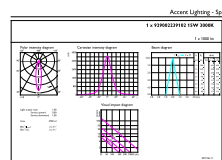

Maatschets

AR111 12V 15-75W 900lm 24D 3000K G53 D

Product	D	C
MAS LED ExpertColor 15-75W 930 AR111 24D	111 mm	62 mm

Fotometrische gegevens

LEDspots 75W G53 AR111 930 24D

LEDspots 75W G53 AR111 930 24D

MASTER LEDspot LV AR111