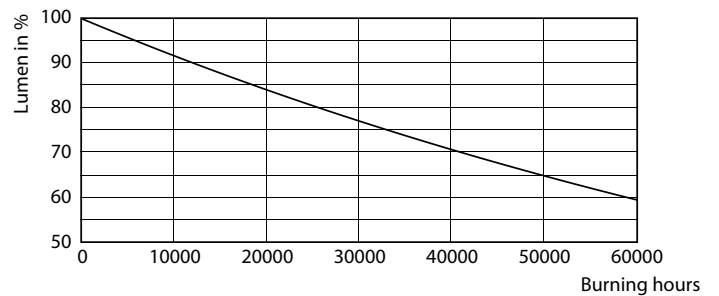

Product gegevens

Algemene informatie	
Lampvoet	G53 [G53]
Conform EU RoHS-richtlijn	Ja
Nominale levensduur (nom.)	40000 h
Schakelcyclus	50.000X
Technisch type	15-75W

Eisen aan armatuurontwerp	
Kleurcode	930 [CCT of 3000K]
Bundelhoek (nom.)	24°
Lichtstroom (nom.)	850 lm
Kleuraanduiding	Wit (WH)

Geassocieerde kleurtemperatuur (nom.)	3000 K
Lichtrendement (gespec.) (nom.)	56,00 lm/W
Kleurconsistentie	<4
Kleurweergave-index (nom.)	97
LLMF bij einde nominale levensduur (nom.)	70 %
Lichtstroom in conus van 90° (nom.)	850 lm

Fotometrische gegevens

LEDspots 75W G53 AR111 930

Levensduur

LEDspots LED 40K

LEDspots LMP 40K