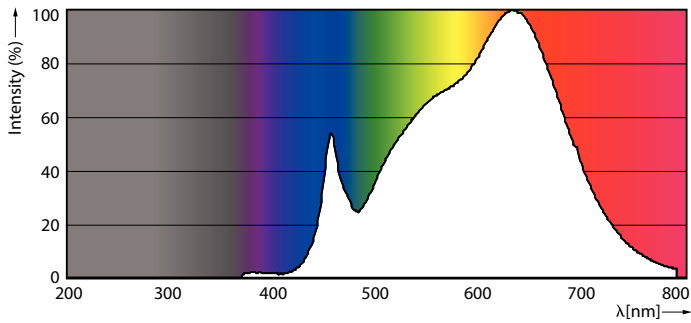

Geassocieerde kleurtemperatuur (nom.)	3000 K
Lichtrendement (gespec.) (nom.)	56,00 lm/W
Kleurconsistentie	<4
Kleurweergave-index (nom.)	97
LLMF bij einde nominale levensduur (nom.)	70 %
Lichtstroom in conus van 90° (nom.)	850 lm

Maatschets

AR111 12V 15-75W 900lm 24D 3000K G53 D

Product	D	C
MAS LED ExpertColor 15-75W 930 AR111 24D	111 mm	62 mm

Fotometrische gegevens

LEDspots 75W G53 AR111 930 24D

LEDspots 75W G53 AR111 930 24D

MASTER LEDspot LV AR111

Fotometrische gegevens

LEDspots 75W G53 AR111 930

Levensduur

LEDspots LED 40K

LEDspots LMP 40K