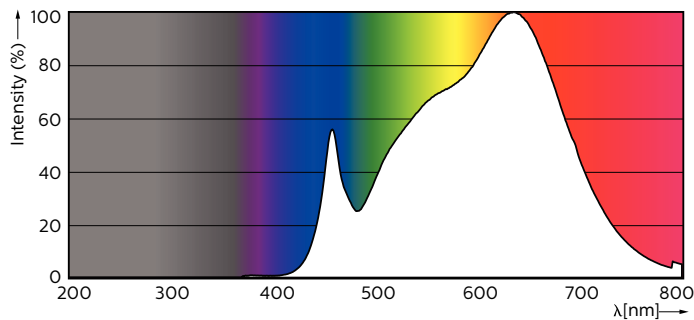

### Product gegevens

Algemene informatie	
Lampvoet	GU10 [ GU10]
CE-markering	Ja
Conform EU RoHS-richtlijn	Ja
Nominale levensduur (nom.)	40000 h
Schakelcyclus	50000
Meetreferentie van lichtstroom	Narrow Cone
Laag	MASTER

## Maatschets

MASTER LED ExpertColor 3.9-35W GU10 930 25D

Product	D	C
MASTER LED ExpertColor 3.9-35W GU10 930 25D	50 mm	54 mm

## Fotometrische gegevens

MASTER LEDspot ExpertColor MV 35W GU10 930 25D

MASTER LEDspot ExpertColor MV 35W GU10 930 25D