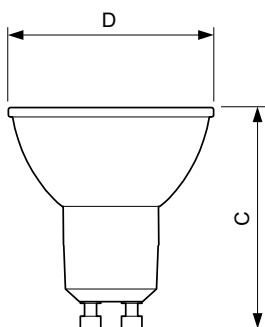

MASTER LEDspot ExpertColor MV

Opwarmtijd tot 60% lichtopbrengst (nom.)	0.5 s
Arbeidsfactor (nom.)	0.8
Spanning (nom.)	220-240 V
Temperatuur	
T-behuizing maximaal (nom.)	80 °C
Regelsystemen en dimmers	
Dimbaar	Alleen met specifieke dimmers
Mechanische eigenschappen en behuizing	
Lampvorm	PAR16 [PAR 2 inch]
Goedkeuring en toepassing	
Energie-efficiëntieklasse	G
Geschikt voor accentverlichting	Yes

Energieverbruik kWh/1.000 uur	4 kWh
EPREL-registratienummer	391828
Productgegevens	
Volledige productcode	871869670751700
Productnaam voor bestelling	MASTER LED ExpertColor 3.9-35W GU10 930 25D
EAN/UPC - Product	8718696707517
Bestelcode	70751700
Lokale code	MSGU35W93025D
Numerator - Aantal per pak	1
Numerator - Dozen per buitendoos	10
SAP-materiaal	929001346502
Net Weight (Piece)	0,038 kg

Maatschets

MASTER LED ExpertColor 3.9-35W GU10 930 25D

Product	D	C
MASTER LED ExpertColor 3.9-35W GU10 930 25D	50 mm	54 mm

Fotometrische gegevens

MASTER LEDspot ExpertColor MV 35W GU10 930 25D