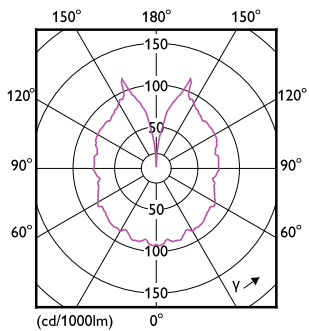

Fotometrische gegevens

LEDbulb SLR A160 7W E27 818 Amber-LDD