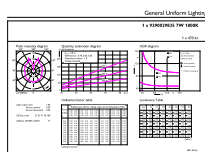

LEDbulb SLR 7W A160 E27 818 Amber-GUL