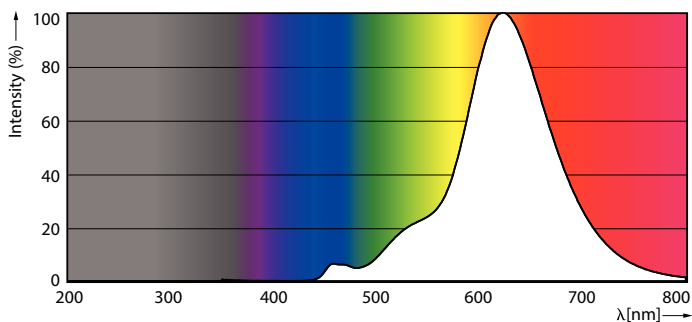

LEDbulb SLR 7W A160 E27 818 Amber-POC

LEDbulb SLR 7W A160 E27 818 Amber-GUL