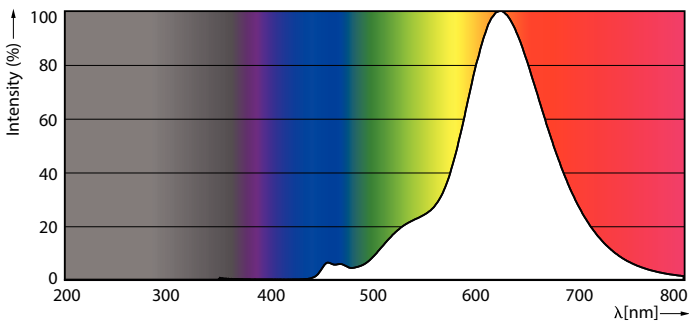

Klassieke filament LEDbulb

Goedkeuring en toepassing

Energieverbruik kWh/1.000 uur 7 kWh

Productgegevens

Volledige productcode	871951431380400
Productnaam voor bestelling	LED classic-giant 40W E27 T65 GOLD DIM
EAN/UPC - Product	8719514313804
Bestelcode	31380400

Lokale code	31380400
Numerator - Aantal per pak	1
Numerator - Dozen per buitendoos	2
SAP-materiaal	929002983701
Net Weight (Piece)	0,196 kg

Maatschets

Product	D	C
LED classic-giant 40W E27 T65 GOLD DIM	66 mm	273 mm

Fotometrische gegevens

LEDbulb SLR 7W T65 E27 818 Amber-POC