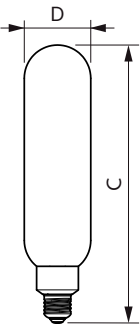

Klassieke filament LEDbulb

Goedkeuring en toepassing

Energieverbruik kWh/1.000 uur 7 kWh

Productgegevens

Volledige productcode	871951431380400
Productnaam voor bestelling	LED classic-giant 40W E27 T65 GOLD DIM
EAN/UPC - Product	8719514313804
Bestelcode	31380400

Lokale code	31380400
Numerator - Aantal per pak	1
Numerator - Dozen per buitendoos	2
SAP-materiaal	929002983701
Net Weight (Piece)	0,196 kg

Maatschets

LED classic-giant 40W E27 T65 GOLD DIM

Product	D	C
LED classic-giant 40W E27 T65 GOLD DIM	66 mm	273 mm