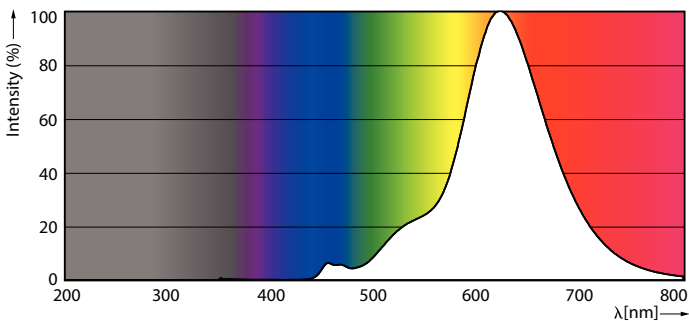

LEDbulb SLR 7W G200 E27 818 Amber-POC