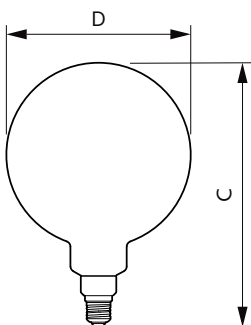

## Productgegevens

Volledige productcode	871951431378100
Productnaam voor bestelling	LED classic-giant 40W E27 G200 GOLD DIM
EAN/UPC - Product	8719514313781
Bestelcode	31378100

Lokale code	31378100
Numerator - Aantal per pak	1
Numerator - Dozen per buitendoos	2
SAP-materiaal	929002983601
Net Weight (Piece)	0,360 kg

## Maatschets

LED classic-giant 40W E27 G200 GOLD DIM

Product	D	C
LED classic-giant 40W E27 G200 GOLD DIM	202 mm	286 mm