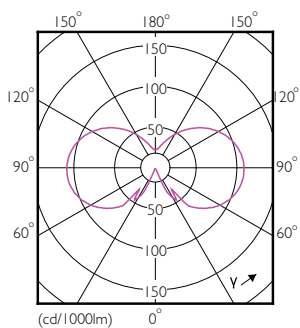

LEDbulb 25W E14 827 FR B35