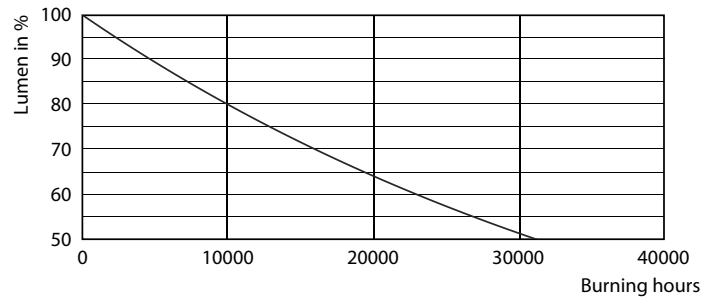

Klassieke matte LED kaars- en kogellampen

Levensduur

LEDbulb 25W E14 827 FR B35

LEDbulb 25W E14 827 FR B35