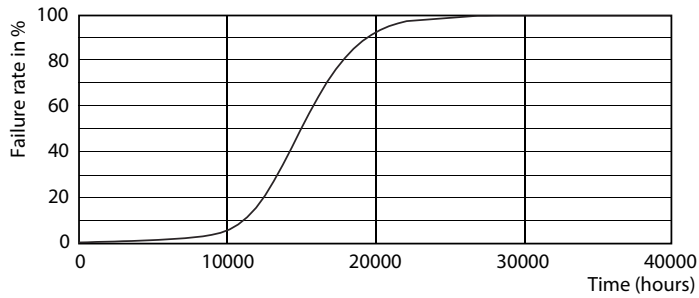

Klassieke matte LED kaars- en kogellampen

Levensduur

LEDbulb 25W E14 827 FR B35

LEDbulb 25W E14 827 FR B35