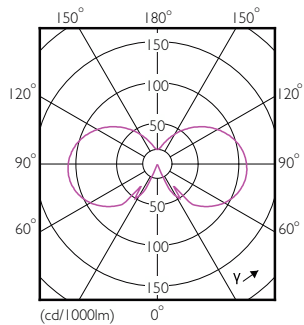

CorePro LED kaars- en kogellampen - Glas

Fotometrische gegevens

Light Distribution Diagram