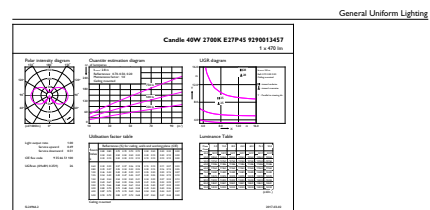

Maatschets

CorePro LEDLusterND4.3-40W E27 827P45FRG

Product	D	C
CorePro LEDLusterND4.3-40W E27 827P45FRG	45 mm	78 mm

Fotometrische gegevens

Spectral Power Distribution Colour

CalcLux Photometric 4.5 Philips Lighting B.V. Page 1/1