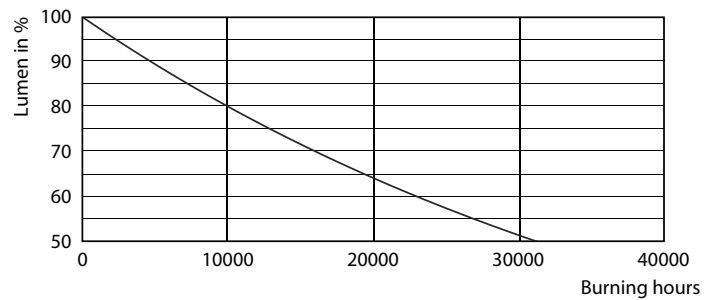

Product gegevens

Algemene informatie	
Lampvoet	E27 [E27]
CE-markering	Ja
Conform EU RoHS-richtlijn	Ja
Nominale levensduur (nom.)	15000 h
Schakelcyclus	20000
Meetreferentie van lichtstroom	Sphere
Laag	CorePro
Eisen aan armatuurontwerp	
Kleurcode	827 [CCT van 2700 K]
Lichtstroom (nom.)	470 lm
Kleuraanduiding	Warmwit (WW)
Gecorreleerde kleurtemperatuur (nom.)	2700 K
Lichtrendement (gespec.) (nom.)	109,00 lm/W
Kleurconsistentie	<6
Kleurweergave-index (nom.)	80

LLMF bij einde nominale levensduur (nom.) 70 %	
Bedrijfs- en elektrische gegevens	
Ingangsfrequentie	50 tot 60 Hz
Power (Rated) (Nom)	4,3 W
Lampstroom (nom.)	35 mA
Overeenkomstig vermogen	40 W
Opstarttijd (nom.)	0,5 s
Opwarmtijd tot 60% lichtopbrengst (nom.)	0,5 s
Arbeidsfactor (nom.)	0,5
Spanning (nom.)	220-240 V
Temperatuur	
T-behuizing maximaal (nom.)	55 °C
Regelsystemen en dimmers	
Dimbaar	Nee

LEDbulb 40W E27 827 FR P45

CorePro LED kaars- en kogellampen - Glas

Fotometrische gegevens

Light Distribution Diagram

Levensduur

Life Expectancy Diagram

Lumen Maintenance Diagram