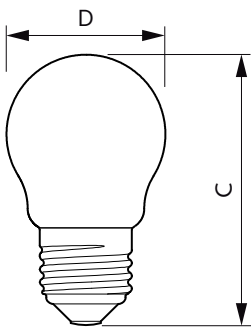

CorePro LED kaars- en kogellampen - Glas

Mechanische eigenschappen en behuizing

Lampafwerking	Mat
Lampvorm	P45 [P 45 mm]

Goedkeuring en toepassing

Energie-efficiëntieklasse	F
Energieverbruik kWh/1.000 uur	5 kWh
EPREL-registratienummer	387386

Maatschets

CorePro LEDLusterND4.3-40W E27 827P45FRG

Product	D	C
CorePro LEDLusterND4.3-40W E27 827P45FRG	45 mm	78 mm

Fotometrische gegevens

Spectral Power Distribution Colour

CalcLux Photometric 4.5 Philips Lighting B.V. Page 1/1