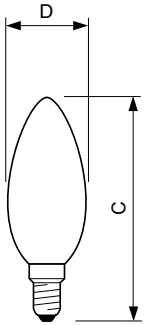

Klassieke matte LED kaars- en kogellampen

Energieverbruik kWh/1.000 uur	3 kWh
Productgegevens	
Volledige productcode	871869670637400
Productnaam voor bestelling	Classic LEDCandle ND 2.2-25W B35 E14 FR
EAN/UPC - Product	8718696706374
Bestelcode	70637400

Lokale code	DCFR25WE14B
Numerator - Aantal per pak	1
Numerator - Dozen per buitendoos	10
SAP-materiaal	929001345202
Nettogewicht SAP (per stuk)	0,014 kg

Maatschets

Candle B35 230V 2-25W 250lm 2700K E14ND

Product	D	C
Classic LEDCandle ND 2.2-25W B35 E14 FR	35 mm	97 mm