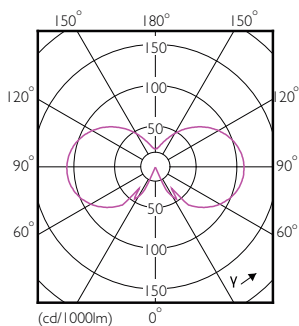

Product	D	C
Classic LEDCandle ND 2.2-25W B35 E14 FR	35 mm	97 mm

Fotometrische gegevens

LEDbulb, Bulb A21 14W, 18W 2200-2700K

LEDbulb 25W E14 827 FR B35

LEDbulb 25W E14 827 FR B35

Klassieke matte LED kaars- en kogellampen