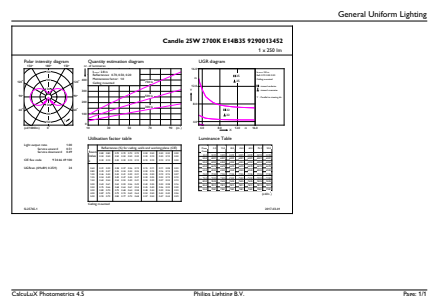

LEDbulb 25W E14 827 FR B35