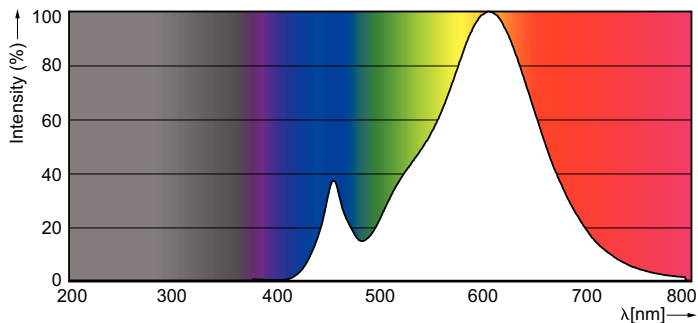

Fotometrische gegevens

LED Lamps, Lightcolour /827 ND CL