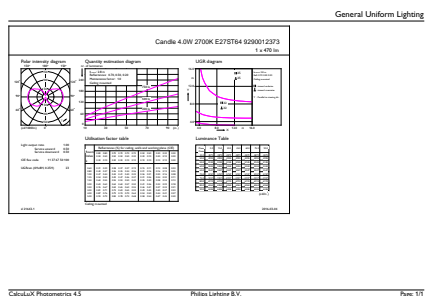

CorePro LEDbulb ND 4-40W ST64 827