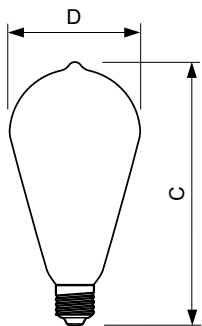

Klassieke LED-gloeidraadlampen

Energieverbruik kWh/1.000 uur	4 kWh
Productgegevens	
Volledige productcode	871869657403400
Productnaam voor bestelling	CLA LEDBulb ND 4-40W ST64 E27 827 CL
EAN/UPC - Product	8718696574034
Bestelcode	57403400

Lokale code	DBSTCL40W827
Numerator - Aantal per pak	1
Numerator - Dozen per buitendoos	10
SAP-materiaal	929001237302
Nettogewicht SAP (per stuk)	0,030 kg

Maatschets

filament 4.5W-40W 470lm NAD 2700K E27ND

Product	D	C
CLA LEDBulb ND 4-40W ST64 E27 827 CL	64 mm	140 mm