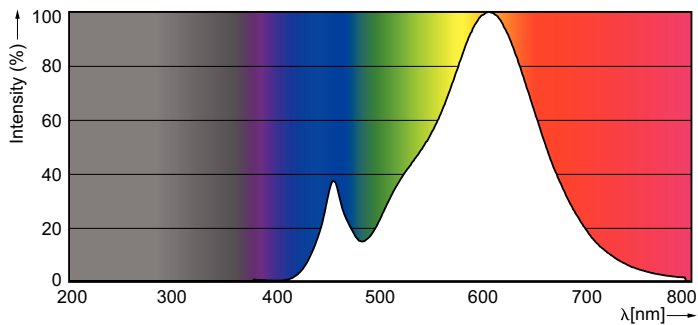

### Product gegevens

Algemene informatie	
Lampvoet	E14 [ E14]
CE-markering	Ja
Conform EU RoHS-richtlijn	Ja
Nominale levensduur (nom.)	15000 h
Schakelcyclus	20000
Meetreferentie van lichtstroom	Sphere
Laag	CorePro
Eisen aan armatuurontwerp	
Kleurcode	827 [ CCT van 2700 K]
Lichtstroom (nom.)	250 lm
Kleuraanduiding	Warmwit (WW)
Gecorreleerde kleurtemperatuur (nom.)	2700 K
Lichtrendement (gespec.) (nom.)	125,00 lm/W
Kleurconsistentie	<6
Kleurweergave-index (nom.)	80

## Fotometrische gegevens

Spectral Power Distribution Colour

General uniform lighting