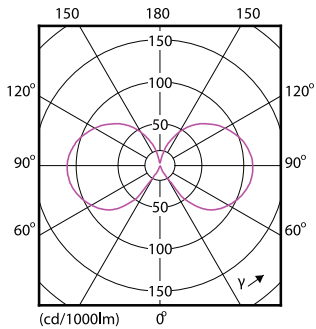

## Fotometrische gegevens

Spectral Power Distribution Colour

General uniform lighting

## Fotometrische gegevens

Light Distribution Diagram