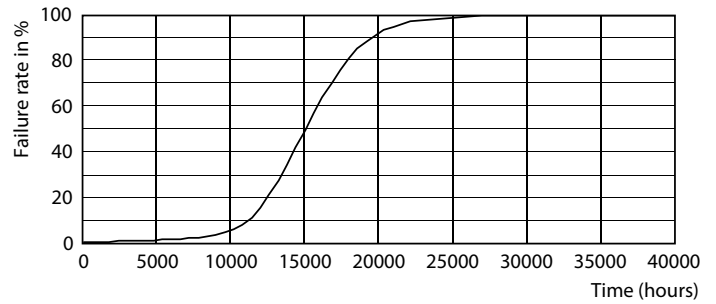

Decoratieve LED-lampen

Levensduur

LEDbulb Class-giant 40W E27 G200 Gold DIM