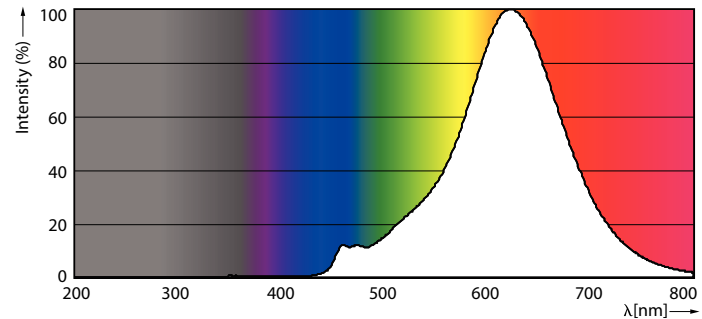

LEDbulb Class-giant 40W E27 T65 Gold DIM