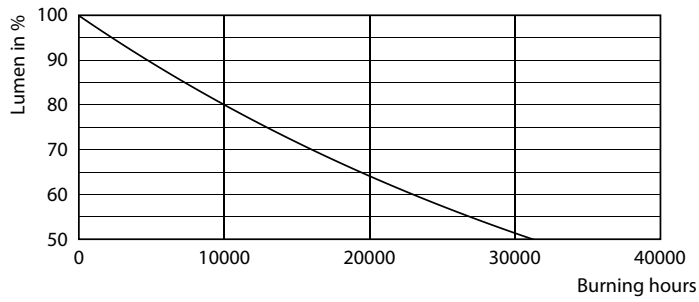

Product gegevens

Algemene informatie	
Lampvoet	E27 [E27]
Conform EU RoHS-richtlijn	Ja
Nominale levensduur (nom.)	15000 h
Schakelcyclus	20.000X
Technisch type	6.5-40W

Eisen aan armatuurontwerp	
Kleurcode	820 [CCT van 2000 K]
Lichtstroom (nom.)	470 lm
Kleuraanduiding	Flame
Gecorreleerde kleurtemperatuur (nom.)	2000 K
Lichtrendement (gespec.) (nom.)	72,00 lm/W
Kleurconsistentie	<6
Kleurweergave-index (nom.)	80
LLMF bij einde nominale levensduur (nom.)	70 %

Fotometrische gegevens

LEDbulb Class-giant 40W E27 G200 Gold DIM

LEDbulb Class-giant 40W E27 T65 Gold DIM

General Uniform Lighting

LEDbulb Class-giant 40W E27 T65 Gold DIM

Decoratieve LED-lampen

Levensduur

LEDbulb Class-giant 40W E27 G200 Gold DIM