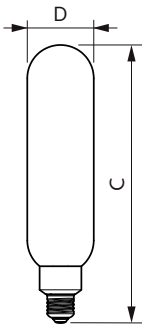

Decoratieve LED-lampen

Energieverbruik kWh/1.000 uur	7 kWh
Productgegevens	
Volledige productcode	871869680351600
Productnaam voor bestelling	LED classic-giant 40W E27 T65 GOLD DIM
EAN/UPC - Product	8718696803516
Bestelcode	80351600

Lokale code	80351600
Numerator - Aantal per pak	1
Numerator - Dozen per buitendoos	2
SAP-materiaal	929001873601
Nettogewicht SAP (per stuk)	0,196 kg

Maatschets

Bulb T65 230V 7.5-40W 470lm 2000K E27 D

Product	D	C
LED classic-giant 40W E27 T65 GOLD DIM	65 mm	273 mm