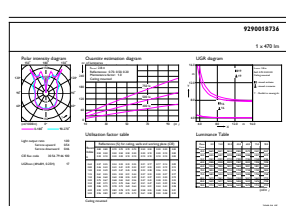

General Uniform Lighting

LEDbulb Class-giant 40W E27 T65 Gold DIM