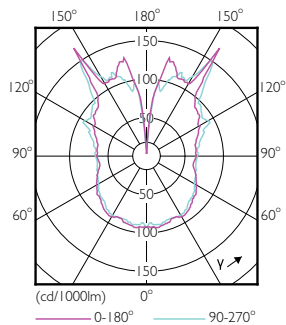

Fotometrische gegevens

LEDbulb Class-giant 40W E27 G200 Gold DIM