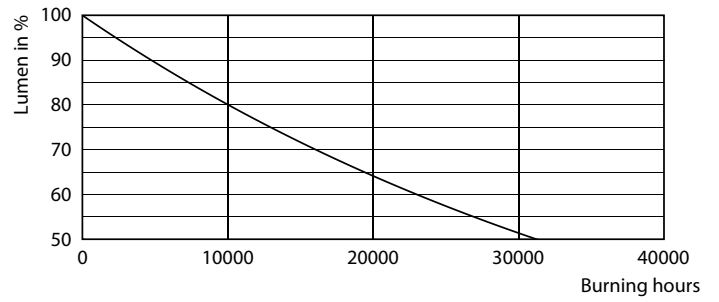

Product gegevens

Algemene informatie	
Lampvoet	E27 [E27]
Conform EU RoHS-richtlijn	Ja
Nominale levensduur (nom.)	15000 h
Schakelcyclus	20.000X
Technisch type	6.5-25W

Eisen aan armatuurontwerp	
Kleurcode	840 [CCT of 4000K (841)]
Lichtstroom (nom.)	270 lm
Kleuraanduiding	Koel Wit (CW)
Gecorreleerde kleurtemperatuur (nom.)	4000 K
Lichtrendement (gespec.) (nom.)	41,00 lm/W
Kleurconsistentie	<6
Kleurweergave-index (nom.)	80
LLMF bij einde nominale levensduur (nom.)	70 %

Fotometrische gegevens

LEDBulb giant 25W E27 G200 840 DIM

LEDBulb giant 25W E27 T65 840 DIM

LEDBulb giant 25W E27 G200 840 DIM

Decoratieve LED-lampen

Levensduur

LEDBulb giant 25W E27 G200 840 DIM

LEDBulb giant 25W E27 G200 840 DIM