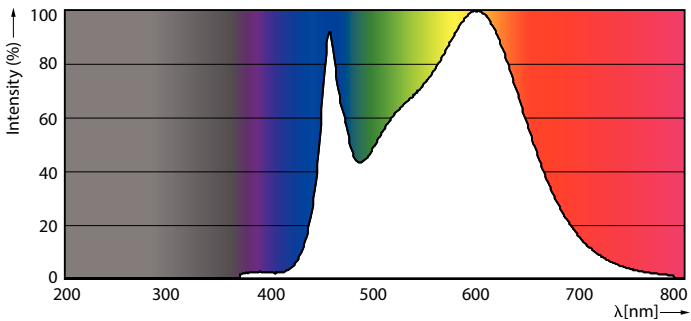

Decoratieve LED-lampen

Productgegevens

Volledige productcode	871869681512000
Productnaam voor bestelling	LED giant 25W E27 T65 4000K smoky D
EAN/UPC - Product	8718696815120
Bestelcode	81512000
Lokale code	81512000

Numerator - Aantal per pak	1
Numerator - Dozen per buitendoos	2
SAP-materiaal	929001903301
Nettogewicht SAP (per stuk)	0,196 kg

Maatschets

Product	D	C
LED giant 25W E27 T65 4000K smoky D	65 mm	273 mm

Fotometrische gegevens

LEDBulb giant 25W E27 G200 840 DIM