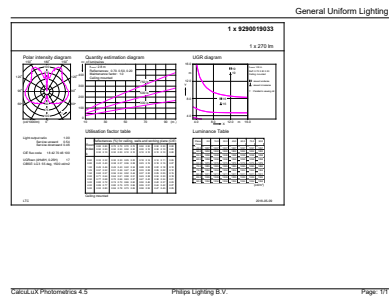

LEDBulb giant 25W E27 T65 840 DIM