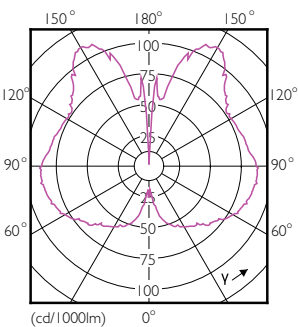

LEDBulb giant 25W E27 G200 840 DIM