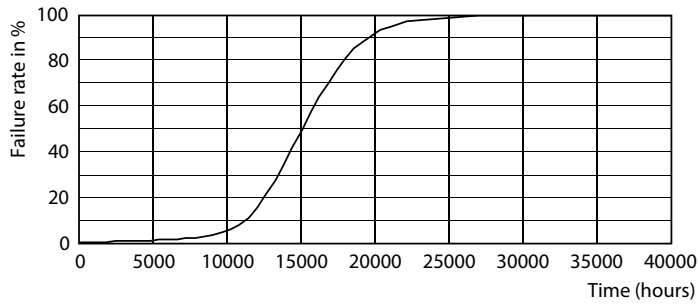

Decoratieve LED-lampen

Levensduur

LEDBulb giant 25W E27 G200 840 DIM