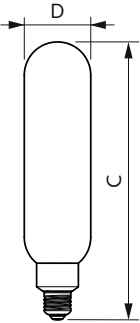

Decoratieve LED-lampen

Productgegevens

Volledige productcode	871869681512000
Productnaam voor bestelling	LED giant 25W E27 T65 4000K smoky D
EAN/UPC - Product	8718696815120
Bestelcode	81512000
Lokale code	81512000

Numerator - Aantal per pak	1
Numerator - Dozen per buitendoos	2
SAP-materiaal	929001903301
Nettogewicht SAP (per stuk)	0,196 kg

Maatschets

Bulb T65 230V 6-40W 470lm 2000K E27 D

Product	D	C
LED giant 25W E27 T65 4000K smoky D	65 mm	273 mm