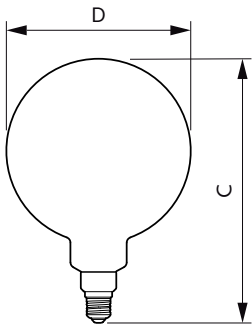

Lokale code	31539600
Numerator - Aantal per pak	1
Numerator - Dozen per buitendoos	2
SAP-materiaal	929002982601
Net Weight (Piece)	0,360 kg

Maatschets

LED giant 20W E27 G200 1800K smoky D

Product	D	C
LED giant 20W E27 G200 1800K smoky D	202 mm	286 mm