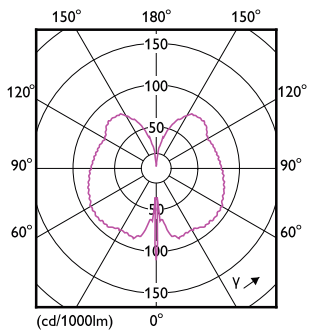

Fotometrische gegevens

LEDbulb SLR G200 6,5W E27 818 Smoky-LDD