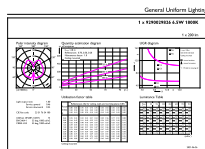

LEDbulb SLR 6,5W G200 E27 818 Smoky-GUL