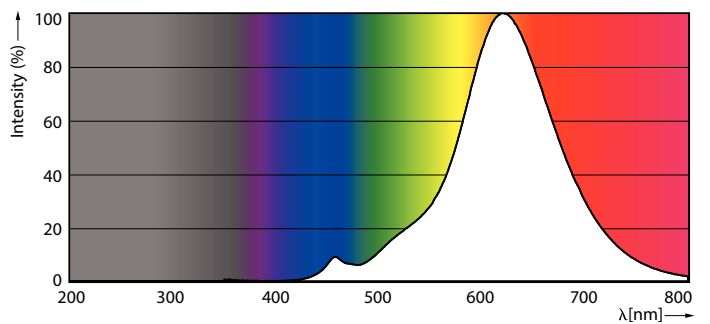

Product gegevens

Algemene informatie	
Lampvoet	E27 [E27]
CE-markering	Ja
Conform EU RoHS-richtlijn	Ja
Nominale levensduur (nom.)	15000 h
Schakelcyclus	20.000X
Laag	MASTER Value

Eisen aan armatuurontwerp	
Kleurcode	818 [CCT van 1800 K]
Lichtstroom (nom.)	200 lm
Kleuraanduiding	1800
Gecorreleerde kleurtemperatuur (nom.)	1800 K
Lichtrendement (gespec.) (nom.)	30,00 lm/W
Kleurconsistentie	<6
Kleurweergave-index (nom.)	80
LLMF bij einde nominale levensduur (nom.)	70 %

Fotometrische gegevens

LEDbulb SLR G200 6,5W E27 818 Smoky-LDD

LEDbulb SLR 6,5W G200 E27 818 Smoky-POC

LEDbulb SLR 6,5W G200 E27 818 Smoky-GUL

Klassieke filament LEDbulb

Levensduur

Life Expectancy Diagram

Lumen Maintenance Diagram