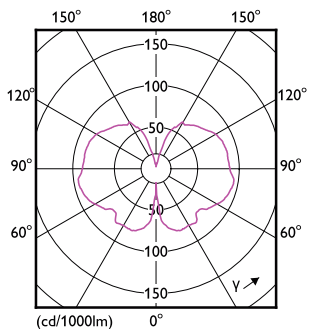

LEDbulb SLR 6,5W A160 E27 818 Smoky-GUL

LEDbulb SLR A160 6,5W E27 818 Smoky-LDD