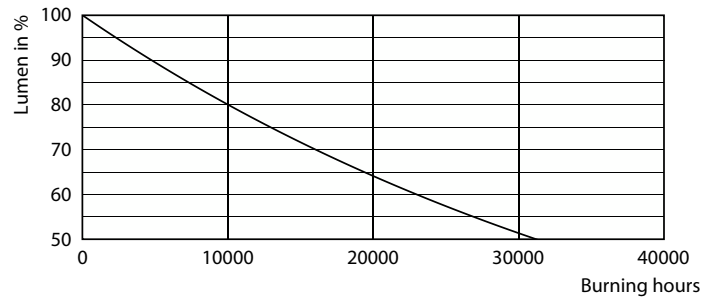

Product gegevens

Algemene informatie	
Lampvoet	E27 [E27]
CE-markering	Ja
Conform EU RoHS-richtlijn	Ja
Nominale levensduur (nom.)	15000 h
Schakelcyclus	20.000X
Laag	MASTER Value

Eisen aan armatuurontwerp	
Kleurcode	818 [CCT van 1800 K]
Lichtstroom (nom.)	200 lm
Kleuraanduiding	1800
Gecorreleerde kleurtemperatuur (nom.)	1800 K
Lichtrendement (gespec.) (nom.)	30,00 lm/W
Kleurconsistentie	<6
Kleurweergave-index (nom.)	80
LLMF bij einde nominale levensduur (nom.)	70 %

Fotometrische gegevens

LEDbulb SLR 6,5W A160 E27 818 Smoky-GUL

LEDbulb SLR 6,5W A160 E27 818 Smoky-POC

LEDbulb SLR A160 6,5W E27 818 Smoky-LDD

Klassieke filament LEDbulb

Levensduur

Life Expectancy Diagram

Lumen Maintenance Diagram