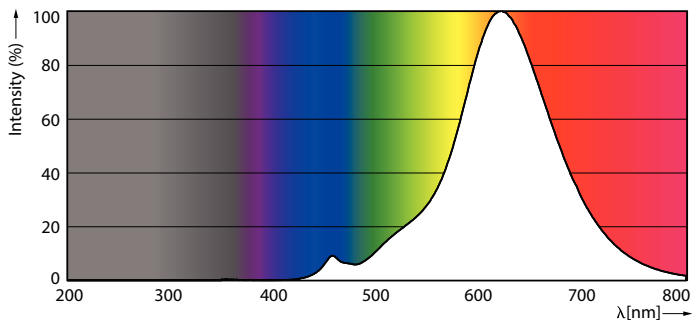

Product gegevens

Algemene informatie	
Lampvoet	E27 [E27]
CE-markering	Ja
Conform EU RoHS-richtlijn	Ja
Nominale levensduur (nom.)	15000 h
Schakelcyclus	20.000X
Laag	MASTER Value

Eisen aan armatuurontwerp	
Kleurcode	818 [CCT van 1800 K]
Lichtstroom (nom.)	200 lm
Kleuraanduiding	1800
Gecorreleerde kleurtemperatuur (nom.)	1800 K
Lichtrendement (gespec.) (nom.)	30,00 lm/W
Kleurconsistentie	<6
Kleurweergave-index (nom.)	80
LLMF bij einde nominale levensduur (nom.)	70 %

Fotometrische gegevens

LEDbulb SLR 6,5W A160 E27 818 Smoky-GUL

LEDbulb SLR 6,5W A160 E27 818 Smoky-POC

LEDbulb SLR A160 6,5W E27 818 Smoky-LDD

Klassieke filament LEDbulb

Levensduur

Life Expectancy Diagram

Lumen Maintenance Diagram