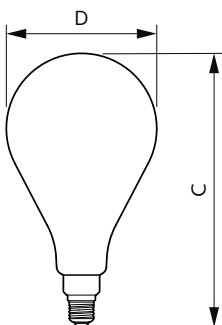

Klassieke filament LEDbulb

Goedkeuring en toepassing

Energieverbruik kWh/1.000 uur 7 kWh

Productgegevens

Volledige productcode	871951431537200
Productnaam voor bestelling	LED giant 20W E27 A160 1800K smoky D
EAN/UPC - Product	8719514315372
Bestelcode	31537200

Lokale code	31537200
Numerator - Aantal per pak	1
Numerator - Dozen per buitendoos	2
SAP-materiaal	929002982501
Net Weight (Piece)	0,230 kg

Maatschets

LED giant 20W E27 A160 1800K smoky D

Product	D	C
LED giant 20W E27 A160 1800K smoky D	162 mm	293 mm